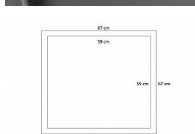

Revizní dvířka ELEKTRO kovaná, tepaný plech s patinou, nebo černá

» DŮM, STAVBA, ZAHRADA » REVIZNÍ a VANOVÁ DVÍŘKA

Kód produktu

09800-4013

Balení

1 Ks

ručně vyráběná revizní dvířka - vyráběno na zakázku,
nutná platba předem, termín cca 6-8 týdnů
možnost výroby na zakázku

osazeno L rámem s upevňovacími plocháči pro snadnou
montáž
včetně zámku na čtyřhran
masivní vysazovací panty
lze variantu v kovářské černi

pro otvor ve zdi 60x60 cm

Dostupnost sklad SEZAM :

u dodavatele

Dostupné sklad dodavatele:

sklad dodavatele