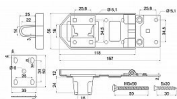

RG.118.CH bezpečnostní jednokloubová petlice bezpečnostní CHROM

» ZABEZPEČENÍ » ZÁVORY, PETLICE, ŘETĚZY

Dodavatelské číslo	0778-51131
EAN	8592218051131
Značka	RICTER
Kód produktu	05203-7017

Bezpečnostní masivní jednokloubová ocelová petlice s ochranou oka visacího zámku.

• Určená pro vyšší stupeň zabezpečení. Montáž petlice pomocí skrytých vrtů a průchozích šroubů a destiček na vnitřní stranu dveří. Síla petlice 2 mm, oko 3 mm. Délka 118 mm.

• Balení vč. 6 ks vrtů 5 x 30, 3 ks průchozích šroubů M5 x 50, 2 ks destiček, podložek a matic.

Hmotnost netto: 0,31 kg

Barva:

- matný chrom (CH)
- matná černá (CRN)

Dostupnost sklad SEZAM :

u dodavatele

Dostupné sklad dodavatele:

sklad dodavatele

Parametry

Značka	RICTER