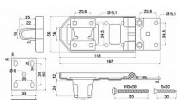

RG.118.CH bezpečnostní jednokloubová petlice bezpečnostní CHROM

» ZABEZPEČENÍ » ZÁVORY, PETLICE, ŘETĚZY

Dodavatelské číslo	0778-51131
EAN	8592218051131
Značka	RICTER
Kód produktu	05203-7017

Bezpečnostní masivní jednokloubová ocelová petlice s ochranou oka visacího zámku.

- Určená pro vyšší stupeň zabezpečení. Montáž petlice pomocí skrytých vrutů a průchozích šroubů a destiček na vnitřní stranu dveří. Síla petlice 2 mm, oko 3 mm. Délka 118 mm.

- Balení vč. 6 ks vrutů 5 x 30, 3 ks průchozích šroubů M5 x 50, 2 ks destiček, podložek a matic.

Hmotnost netto: 0,31 kg

Barva:

- matný chrom (CH)
- matná černá (CRN)

Dostupnost sklad SEZAM :

u dodavatele

Dostupné sklad dodavatele:

sklad dodavatele

Parametry

Značka	RICTER