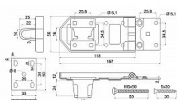

RG.118.CH bezpečnostní jednokloubová petlice bezpečnostní CHROM

» ZABEZPEČENÍ » ZÁVORY, PETLICE, ŘETĚZY

Dodavatelské číslo	0778-51131
EAN	8592218051131
Značka	RICTER
Kód produktu	05203-7017

Bezpečnostní masivní jednokloubová ocelová petlice s ochranou oka visacího zámku.

• Určená pro vyšší stupeň zabezpečení. Montáž petlice pomocí skrytých vrtů a průchozích šroubů a destiček na vnitřní stranu dveří. Síla petlice 2 mm, oko 3 mm. Délka 118 mm.

• Balení vč. 6 ks vrtů 5 x 30, 3 ks průchozích šroubů M5 x 50, 2 ks destiček, podložek a matic.

Hmotnost netto: 0,31 kg

Barva:

- matný chrom (CH)
- matná černá (CRN)

Dostupnost sklad SEZAM :

u dodavatele

Dostupné sklad dodavatele:

sklad dodavatele

Parametry

Značka	RICTER