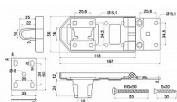

RG.118.CH bezpečnostní jednokloubová petlice bezpečnostní CHROM

» ZABEZPEČENÍ » ZÁVORY, PETLICE, ŘETĚZY

Dodavatelské číslo	0778-51131
EAN	8592218051131
Značka	RICTER
Kód produktu	05203-7017

Bezpečnostní masivní jednokloubová ocelová petlice s ochranou oka visacího zámku.

• Určená pro vyšší stupeň zabezpečení. Montáž petlice pomocí skrytých vrutů a průchozích šroubů a destiček na vnitřní stranu dveří. Síla petlice 2 mm, oko 3 mm. Délka 118 mm.

• Balení vč. 6 ks vrutů 5 x 30, 3 ks průchozích šroubů M5 x 50, 2 ks destiček, podložek a matic.

Hmotnost netto: 0,31 kg

Barva:

- matný chrom (CH)
- matná černá (CRN)

Dostupnost sklad SEZAM :

u dodavatele

Dostupné sklad dodavatele:

sklad dodavatele

Parametry

Značka	RICTER