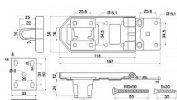

RG.118.CH bezpečnostní jednokloubová petlice bezpečnostní CHROM

» ZABEZPEČENÍ » ZÁVORY, PETLICE, ŘETĚZY

Dodavatelské číslo	0778-51131
EAN	8592218051131
Značka	RICHTER
Kód produktu	05203-7017
Balení	0 ks

Bezpečnostní masivní jednokloubová ocelová petlice s ochranou oka visacího zámku.

- Určená pro vyšší stupeň zabezpečení. Montáž petlice pomocí skrytých vrtů a průchozích šroubů a destiček na vnitřní stranu dveří. Síla petlice 2 mm, oko 3 mm. Délka 118 mm.

- Balení vč. 6 ks vrtů 5 x 30, 3 ks průchozích šroubů M5 x 50,

2 ks destiček, podložek a matic.

Hmotnost netto: 0,31 kg

Barva:

- matný chrom (CH)
- matná černá (CRN)

Dostupnost na hlavním skladě: skladem u dodavatele

Parametry

Značka	RICHTER