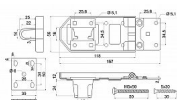

RG.118.CRN bezpečnostní jednokloubová petlice bezpečnostní ČERNÁ

» ZABEZPEČENÍ » ZÁVORY, PETLICE, ŘETĚZY

Dodavatelské číslo	0778-51124
EAN	8592218051124
Značka	RICHTER
Kód produktu	05203-7018
Balení	0 ks

Bezpečnostní masivní jednokloubová ocelová petlice s ochranou oka visacího zámku.

- Určená pro vyšší stupeň zabezpečení. Montáž petlice pomocí skrytých vrtů a průchozích šroubů a destiček na vnitřní stranu dveří. Síla petlice 2 mm, oko 3 mm. Délka 118 mm.

- Balení vč. 6 ks vrtů 5 x 30, 3 ks průchozích šroubů M5 x 50, 2 ks destiček, podložek a matic.

Hmotnost netto: 0,31 kg

Barva:

- matný chrom (CH)
- matná černá (CRN)

Dostupnost na hlavním skladě: skladem u dodavatele

Parametry

Značka	RICHTER