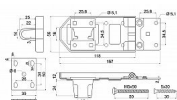

RG.118.CRN bezpečnostní jednokloubová petlice bezpečnostní ČERNÁ

» ZABEZPEČENÍ » ZÁVORY, PETLICE, ŘETĚZY

Dodavatelské číslo	0778-51124
EAN	8592218051124
Značka	RICHTER
Kód produktu	05203-7018

Bezpečnostní masivní jednokloubová ocelová petlice s ochranou oka visacího zámku.

• Určená pro vyšší stupeň zabezpečení. Montáž petlice pomocí skrytých vrtů a průchozích šroubů a destiček na vnitřní stranu dveří. Síla petlice 2 mm, oko 3 mm. Délka 118 mm.

• Balení vč. 6 ks vrtů 5 x 30, 3 ks průchozích šroubů M5 x 50, 2 ks destiček, podložek a matic.