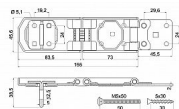

Dostupnost na hlavním skladě: skladem u dodavatele

Parametry

Značka	RICHTER