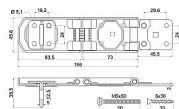

Parametry

Značka	RICHTER