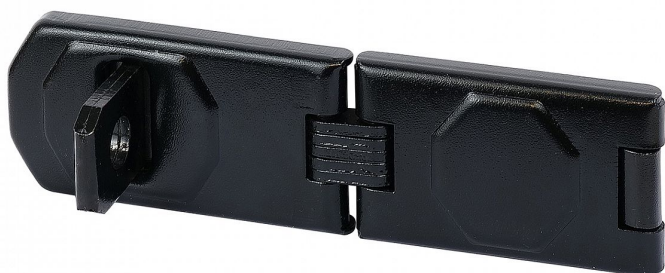

RG.155.CRN dvouklobová petlice černá

» ZABEZPEČENÍ » ZÁVORY, PETLICE, ŘETĚZY

Dodavatelské číslo	0778-51100
EAN	8592218051100
Značka	RICHTER
Kód produktu	05203-7015

RG.155

- Masivní dvouklobová ocelová petlice. Montáž petlice pomocí skrytých vrutů a průchozích šroubů.
- Síla petlice 2 mm, oko 5 mm. Délka 155 mm. Balení vč. 6 ks vrutů 5 x 30, 3 ks průchozích šroubů M5 x 50, podložek a matic.

Hmotnost netto: 0,32 kg

Barva:

- matný chrom (CH)
- matná černá (CRN)

Dostupnost sklad SEZAM :

u dodavatele

Dostupné sklad dodavatele:

sklad dodavatele