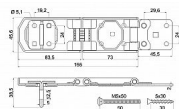

RG.155.CRN dvouklobová petlice černá

» ZABEZPEČENÍ » ZÁVORY, PETLICE, ŘETĚZY

Dodavatelské číslo	0778-51100
EAN	8592218051100
Značka	RICHTER
Kód produktu	05203-7015
Balení	0 ks

RG.155

- Masivní dvouklobová ocelová petlice. Montáž petlice pomocí skrytých vrtů a průchozích šroubů.
- Síla petlice 2 mm, oko 5 mm. Délka 155 mm. Balení vč. 6 ks vrtů 5 x 30, 3 ks průchozích šroubů M5 x 50, podložek a matic.

Hmotnost netto: 0,32 kg

Barva:

- matný chrom (CH)
- matná černá (CRN)

Dostupnost na hlavním skladě: skladem u dodavatele

Parametry

Značka	RICHTER
--------	---------