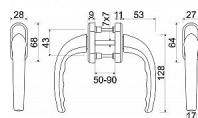

# RHD.003.F9016 klika+klika na plastové dveře oboustraná

» OKENNÍ KOVÁNÍ » BASIC line

Dodavatelské číslo	0409-31782
Značka	RICHTER
Kód produktu	05203-1025
Balení	1 Ks

Hliníková klika pro vstupní dveře

Vhodné k hliníkovým rozetám RHD.0012.

Tloušťka dveří: 50 – 90 mm

Balení vč. čtyřhranu 7 x 7 mm, 2 ks šroubů M5 x 100 mm.

Hmotnost netto: 0,26 kg

Dostupnost sklad SEZAM : u dodavatele  
na cestě 8,00 ks  
Dostupné sklad dodavatele: sklad dodavatele