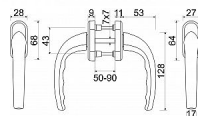

RHD.003.F9016 klika+klika na plastové dveře oboustraná

» OKENNÍ KOVÁNÍ » BASIC line

Dodavatelské číslo	0409-31782
Značka	RICHTER
Kód produktu	05203-1025
Balení	1 Ks

Hliníková klika pro vstupní dveře

Vhodné k hliníkovým rozetám RHD.0012.

Tloušťka dveří: 50 – 90 mm

Balení vč. čtyřhranu 7 x 7 mm, 2 ks šroubů M5 x 100 mm.

Hmotnost netto: 0,26 kg

Dostupnost sklad SEZAM : u dodavatele
na cestě 5,00 ks
Dostupné sklad dodavatele: sklad dodavatele

Parametry

Značka	RICHTER
Barva	Bílá