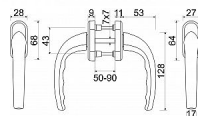

# RHD.003.F9016 klika+klika na plastové dveře oboustraná

» OKENNÍ KOVÁNÍ » BASIC line

Dodavatelské číslo	0409-31782
Značka	RICHTER
Kód produktu	05203-1025
Balení	1 Ks

Hliníková klika pro vstupní dveře

Vhodné k hliníkovým rozetám RHD.0012.

Tloušťka dveří: 50 – 90 mm

Balení vč. čtyřhranu 7 x 7 mm, 2 ks šroubů M5 x 100 mm.

Hmotnost netto: 0,26 kg

Dostupnost sklad SEZAM : u dodavatele  
na cestě 5,00 ks  
Dostupné sklad dodavatele: sklad dodavatele