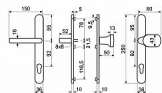

## Popis

Vratný mechanismus kliky tvořený čtyřmi pružinami s hranolkem. Dodáváno standardně pro tloušťku dveří: RHD.0030 72 - 92 mm Po zkrácení šroubů, až pro min. 40 mm. Rozteč: 92 mm Balení vč. čtyřhranu 8 x 8 mm, 3 ks spojovacích šroubů M6 x 100 mm a vrtací šablony. Hmotnost netto: RHD.0030 - 0,81 kg Povrch: F1 - stříbrný fluorcarbon F4 - bronzový fluorcarbon F9 - imitace nerezů fluorcarbon F9019 - prášková bílá

Dodavatelské číslo	0409-42702
EAN	8592218042702
Značka	RICHTER
Kód produktu	05200-2032A
Balení	1 Ks

Masivní hliníkové kování pro vstupní dveře.  
Klika pevně uložena ve štítu.  
Zakryté šrouby na vnitřním štítu kování

## Parametry

Značka	RICHTER
Provedení	Klika+madlo
Barva	Černá
Rozteč	92