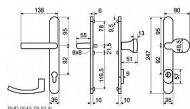

# RHD.0040.ZB.92.N klika+madlo s překrytím

» DVEŘNÍ KOVÁNÍ » BEZPEČNOSTNÍ A OCHRANNÉ » Pro profilové dveře

Dodavatelské číslo	0450-37579
Značka	RICHTER
Kód produktu	05200-2038
Balení	1 ks

Masivní nerezové kování pro vstupní dveře s překrytím vložky

- Klika pevně uložena ve štítu.
- Zakryté šrouby na vnitřním štítu kování.
- Vratný mechanismus kliky tvořený čtyřmi pružinami a hranolkem.

Dodáváno standardně pro tloušťku dveří:

- RHD.0041 - 77-84 mm a 57-64 mm
- Po zkrácení šroubů 38-84 mm.

Rozteč: 92 mm

- Balení vč. čtyřhranu 8 x 8 mm, 2 x 3 ks spojovacích šroubů M6 x 90 mm a M6 x 70 mm a vrtací šablony.

Hmotnost netto:

RHD.0041.ZB - 1,08 kg

Povrch: matná nerez (N)

Dostupnost na hlavním skladě: skladem u dodavatele

## Parametry

Značka	RICHTER
Provedení	Klika+madlo
Barva	Nerez mat, F9 imitace nerez
Rozteč	92