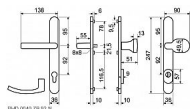

# RHD.0040.ZB.92.N klika+madlo s překrytím

» DVEŘNÍ KOVÁNÍ » BEZPEČNOSTNÍ A OCHRANNÉ » Pro profilové dveře

Dodavatelské číslo	0450-37579
Značka	RICHTER
Kód produktu	05200-2038
Balení	1 Ks

Masivní nerezové kování pro vstupní dveře s překrytím vložky

- Klika pevně uložena ve štítu.
- Zakryté šrouby na vnitřním štítu kování.
- Vratný mechanismus kliky tvořený čtyřmi pružinami a hranolkem.

Dodáváno standardně pro tloušťku dveří:

- RHD.0041 - 77-84 mm a 57-64 mm
- Po zkrácení šroubů 38-84 mm.

Rozteč: 92 mm

- Balení vč. čtyřhranu 8 x 8 mm, 2 x 3 ks spojovacích šroubů M6 x 90 mm a M6 x 70 mm a vrtací šablony.

Hmotnost netto:

RHD.0041.ZB - 1,08 kg

Povrch: matná nerez (N)

Dostupnost sklad SEZAM : u dodavatele  
Dostupné sklad dodavatele: sklad dodavatele

## Parametry

Značka	RICHTER
Provedení	Klika+madlo
Barva	Nerez mat, F9 imitace nerez
Rozteč	92