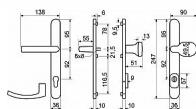

RHD.0041.ZB.92.N klika+klika s překrytím

» DVEŘNÍ KOVÁNÍ » BEZPEČNOSTNÍ A OCHRANNÉ » Pro profilové dveře

Popis

• Klika pevně uložena ve štítu. • Zakryté šrouby na vnitřním štítu kování. • Vratný mechanismus kliky tvořený čtyřmi pružinami a hranolkem. Dodáváno standardně pro tloušťku dveří: • RHD.0041 - 77-84 mm a 57-64 mm • Po zkrácení šroubů 38-84 mm. Rozteč: 92 mm • Balení vč. čtyřhranu 8 x 8 mm, 2 x 3 ks spojovacích šroubů M6 x 90 mm a M6 x 70 mm a vrtací šablony. Hmotnost netto: RHD.0041.ZB - 1,08 kg
Povrch: matná nerez (N)

Dodavatelské číslo	0450-37586
Značka	RICHTER
Kód produktu	05200-2040
Balení	1 Ks

Masivní nerezové kování pro vstupní dveře s překrytím vložky

Dostupnost sklad SEZAM : skladem
Dostupné sklad dodavatele: sklad dodavatele

Parametry

Značka	RICHTER
Provedení	Klika+klika
Barva	Nerez mat, F9 imitace nerez
Rozteč	92