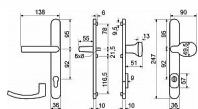

RHD.0041.ZB.92.N klika+klika s překrytím

» DVEŘNÍ KOVÁNÍ » BEZPEČNOSTNÍ A OCHRANNÉ » Pro profilové dveře

Popis

- Klika pevně uložena ve štítu.
- Zakryté šrouby na vnitřním štítu kování.
- Vratný mechanismus kliky tvořený čtyřmi pružinami a hranolkem.

Dodáváno standardně pro tloušťku dveří:

- RHD.0041 - 77-84 mm a 57-64 mm

- Po zkrácení šroubů 38-84 mm.

Rozteč: 92 mm

- Balení vč. čtyřhranu 8 x 8 mm, 2 x 3 ks spojovacích šroubů M6 x 90 mm a M6 x 70 mm a vrtací šablony.

Hmotnost netto:

RHD.0041.ZB - 1,08 kg

Povrch: matná nerez (N)

Dodavatelské číslo	0450-37586
Značka	RICHTER
Kód produktu	05200-2040
Balení	1 ks

Masivní nerezové kování pro vstupní dveře s překrytím vložky

Dostupnost sklad SEZAM :

skladem

Parametry

Značka	RICHTER
Provedení	Klika+klika
Barva	Nerez mat, F9 imitace nerez
Rozteč	92