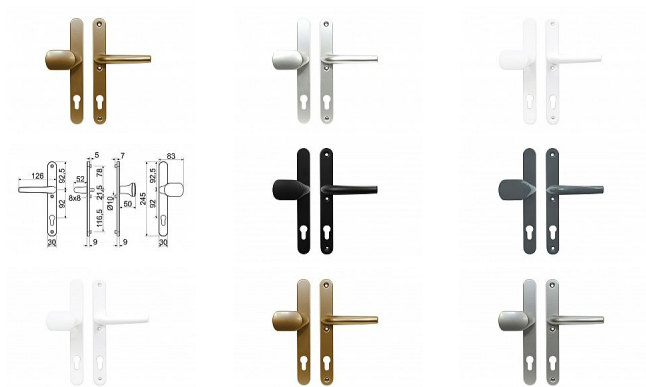

# RHD005 kování klika-MADLO

» DVEŘNÍ KOVÁNÍ » BEZPEČNOSTNÍ A OCHRANNÉ » Pro profilové dveře

## Popis

Dodáváno standardně pro tloušťku dveří: 72 - 86 mm -  
po zkrácení čtyřhranu a šroubů od tloušťky dveří 40 mm  
Rozteč: 92 mm

Balení vč. čtyřhranu 8 x 8 mm, 3 ks spojovacích šroubů  
M6 x 100 mm a vrtací šablony, 3 ks záslepných krytek  
na šrouby.

Hmotnost netto: RHD.002 - 0,47 kk

Povrchová úprava:

F1 - stříbrný fluorcarbon

F4 - bronzovy fluorcarbon

F9 - imitace nerezů fluorcarbon

F9019 - prášková bílá

Značka

RICHTER

Kód produktu

MP05200-2015

Balení

0 ks

Klika pevně uložena ve štítu.  
Zakryté šrouby na vnitřním štítu kování.

Dostupnost na hlavním skladě:

skladem