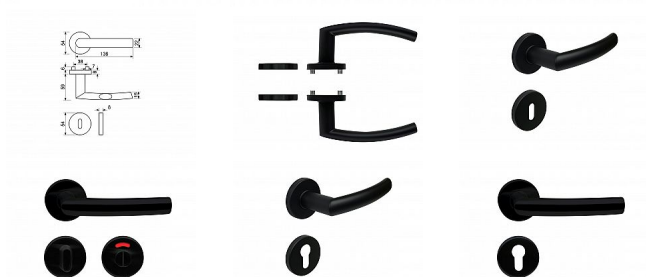

# RK.C-FORM rozetové kování černé

» DVEŘNÍ KOVÁNÍ » INTERIÉROVÉ » Rozetové kulaté

## Popis

Praktické 2 sady šroubů, bez nutnosti jejich zkracování pro dveře tloušťky 40 mm Dodáváno pro tloušťku dveří 32-77 mm Balení vč. spojovacího materiálu, vrtací šablony a návodu na montáž V provedení WC, balení obsahuje čtyřhran o velikosti 6 x 6 mm a redukci 6/8 mm Povrch: matná černá (CE)

Značka

RICHTER

Kód produktu

MP05203-0164

Nerezové kování na kulatých rozetách s vratnou pružinou klik

Dostupnost sklad SEZAM :

u dodavatele

Dostupné sklad dodavatele: