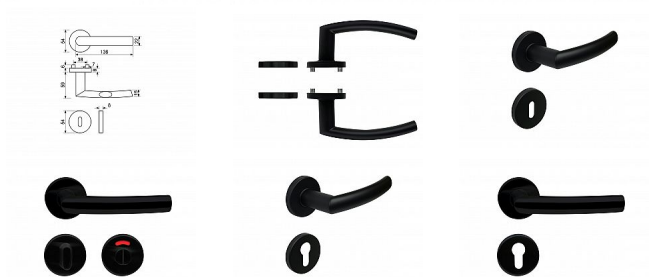

RK.C-FORM rozetové kování černé

» DVEŘNÍ KOVÁNÍ » INTERIÉROVÉ » Rozetové kulaté

Značka	RICHTER
Kód produktu	MP05203-0164
Balení	0 ks

Nerezové kování na kulatých rozetách s vratnou pružinou klik

Dostupnost na hlavním skladě: skladem u dodavatele

Popis

Praktické 2 sady šroubů, bez nutnosti jejich zkracování pro dveře tloušťky 40 mm
Dodáváno pro tloušťku dveří 32-77 mm

Balení vč. spojovacího materiálu, vrtací šablony a návodu na montáž

V provedení WC, balení obsahuje čtyřhran o velikosti 6 x 6 mm a redukci 6/8 mm

Povrch:

matná černá (CE)

Parametry

Značka	RICHTER
--------	---------