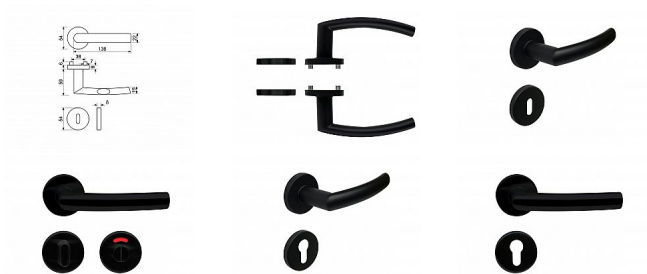

RK.C-FORM rozetové kování černé

» DVEŘNÍ KOVÁNÍ » INTERIÉROVÉ » Rozetové kulaté

Popis

Praktické 2 sady šroubů, bez nutnosti jejich zkracování pro dveře tloušťky 40 mm
Dodáváno pro tloušťku dveří 32-77 mm

Balení vč. spojovacího materiálu, vrtací šablony a návodu na montáž

V provedení WC, balení obsahuje čtyřhran o velikosti 6 x 6 mm a redukci 6/8 mm

Povrch:

matná černá (CE)

Značka

RICHTER

Kód produktu

MP05203-0164

Balení

0 ks

Nerezové kování na kulatých rozetách s vratnou pružinou klik

Dostupnost na hlavním skladě:

skladem u dodavatele

Parametry

Značka

RICHTER