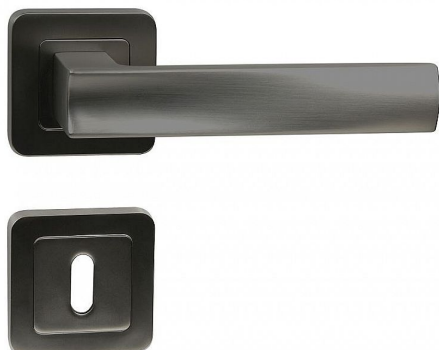

RK.C1.BOLZANO BB ANTRACIT

» DVEŘNÍ KOVÁNÍ » INTERIÉROVÉ » Rozetové hranaté

Popis

Použitý materiál vykazuje vysokou pevnost a odolnost povrchu proti opotřebení. Přesné opracování hran. Balení vč. spodních rozet (BB, PZ, WC), spojovacího materiálu a vrtacích šablon. Ocelová konstrukce rozety v systému FIX IN - pevné sešroubování klik a rozet skrz dveře. Vystupující matice a vodící unašeče šroubů, zabraňují pootočení rozet. Hmotnost netto: BB/PZ - 0,92 kg

Dodavatelské číslo	0308-32338
Značka	RICHTER
Kód produktu	05203-0042
Balení	1 Ks

Zamakové kování na čtvercových rozetách s vratnou pružinou klik

Dostupnost sklad SEZAM : u dodavatele
Dostupné sklad dodavatele: sklad dodavatele

Parametry

Značka	RICHTER
Barva	Antracit