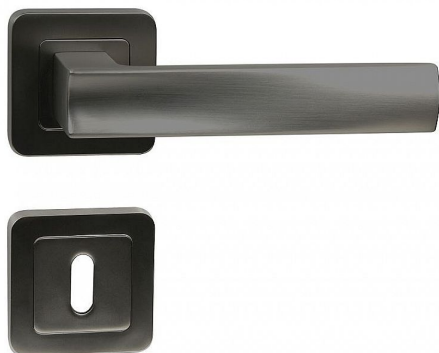

RK.C1.BOLZANO BB ANTRACIT

» DVEŘNÍ KOVÁNÍ » INTERIÉROVÉ » Rozetové hranaté

Popis

Použitý materiál vykazuje vysokou pevnost a odolnost povrchu proti opotřebení. Přesné opracování hran. Balení vč. spodních rozet (BB, PZ, WC), spojovacího materiálu a vrtacích šablon. Ocelová konstrukce rozety v systému FIX IN - pevné sešroubování klik a rozet skrz dveře. Vystupující matice a vodící unašeče šroubů, zabraňují pootočení rozet. Hmotnost netto: BB/PZ - 0,92 kg

Dodavatelské číslo	0308-32338
Značka	RICHTER
Kód produktu	05203-0042
Balení	1 Ks

Zamakové kování na čtvercových rozetách s vratnou pružinou klik

Dostupnost sklad SEZAM : u dodavatele
Dostupné sklad dodavatele: sklad dodavatele

Parametry

Značka	RICHTER
Barva	Antracit