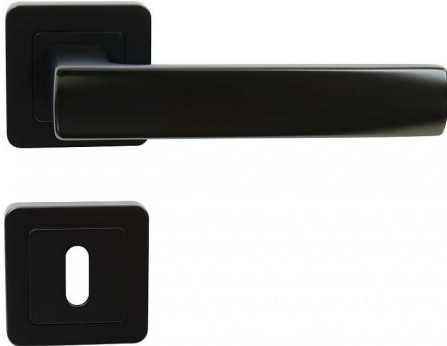

RK.C1.BOLZANO BB ČERNÁ MAT

» DVEŘNÍ KOVÁNÍ » INTERIÉROVÉ » Rozetové hranaté

Popis

Ocelová konstrukce rozety v systému FIX IN - pevné sešroubování klik a rozet skrz dveře. Vystupující matice a vodící unašeče šroubů, zabraňují pootočení rozet
Použitý materiál vykazuje vysokou pevnost a odolnost povrchu proti opotřebení. Přesné opracování hran.
Balení vč. spodních rozet (BB), spojovacího materiálu a vrtacích šablon.
Hmotnost netto: BB/PZ - 0,92 kg, WC - 1,04 kg

Dodavatelské číslo	0308-42092
Značka	RICHTER
Kód produktu	05203-0044
Balení	1 ks

Zamakové kování na čtvercových rozetách s vratnou pružinou klik

Dostupnost na hlavním skladě: skladem u dodavatele

Parametry

Značka	RICHTER
Barva	Černá