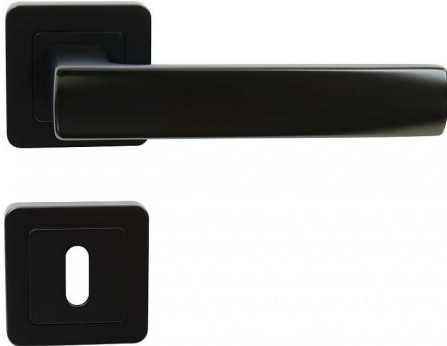

RK.C1.BOLZANO BB ČERNÁ MAT

» DVEŘNÍ KOVÁNÍ » INTERIÉROVÉ » Rozetové hranaté

Popis

Ocelová konstrukce rozety v systému FIX IN - pevné sešroubování klik a rozet skrz dveře. Vystupující matice a vodící unašeče šroubů, zabraňují pootočení rozet. Použitý materiál vykazuje vysokou pevnost a odolnost povrchu proti opotřebení. Přesné opracování hran. Balení vč. spodních rozet (BB), spojovacího materiálu a vrtacích šablon. Hmotnost netto: BB/PZ - 0,92 kg, WC - 1,04 kg

Dodavatelské číslo	0308-42092
Značka	RICHTER
Kód produktu	05203-0044
Balení	1 ks

Zamakové kování na čtvercových rozetách s vratnou pružinou klik

Dostupnost na hlavním skladě: skladem u dodavatele

Parametry

Značka	RICHTER
Barva	Černá