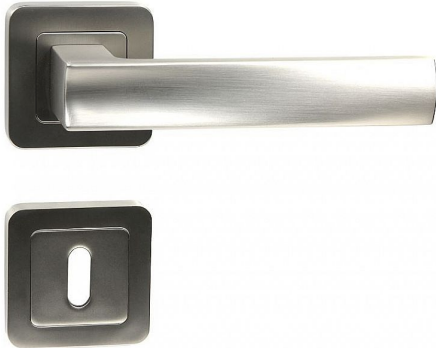

RK.C1.BOLZANO BB ni-mat

» DVEŘNÍ KOVÁNÍ » INTERIÉROVÉ » Rozetové hranaté

Popis

Použitý materiál vykazuje vysokou pevnost a odolnost povrchu proti opotřebení

Přesné opracování hran

Povrchová úprava: nikel matný (NIMAT)

Balení vč. spodních rozet (BB, PZ, WC), spojovacího materiálu a vrtacích šablon.

Ocelová konstrukce rozety v systému FIX IN - pevné sešroubování klik a rozet skrz dveře.

Vystupující matice a vodící unašeče šroubů, zabraňují potočení rozet.

Hmotnost netto: BB/PZ - 0,92 kg

Dodavatelské číslo	0308-29758
Značka	RICHTER
Kód produktu	05203-0030
Balení	1 ks

Zamakové kování na čtvercových rozetách s vratnou pružinou klik

Dostupnost na hlavním skladě: skladem u dodavatele

Parametry

Značka	RICHTER
Barva	Satén nikel, stříbrná