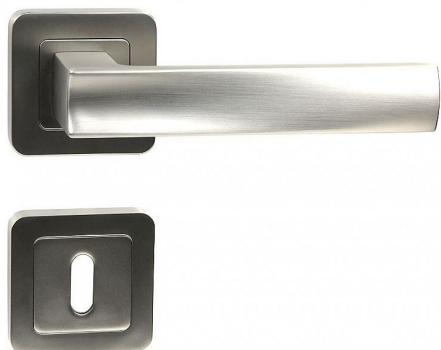

RK.C1.BOLZANO BB ni-mat

» DVEŘNÍ KOVÁNÍ » INTERIÉROVÉ » Rozetové hranaté

Popis

Použitý materiál vykazuje vysokou pevnost a odolnost povrchu proti opotřebení. Přesné opracování hran. Povrchová úprava: nikl matný (NIMAT). Balení vč. spodních rozet (BB, PZ, WC), spojovacího materiálu a vrtacích šablon. Ocelová konstrukce rozety v systému FIX IN - pevné sešroubování klik a rozet skrz dveře. Vystupující matice a vodící unašeče šroubů, zabraňují pootočení rozet. Hmotnost netto: BB/PZ - 0,92 kg

Dodavatelské číslo	0308-29758
Značka	RICHTER
Kód produktu	05203-0030
Balení	1 Ks

Zamakové kování na čtvercových rozetách s vratnou pružinou klik

Dostupnost sklad SEZAM : u dodavatele
Dostupné sklad dodavatele: sklad dodavatele

Parametry

Značka	RICHTER
Barva	Satén nikl, stříbrná