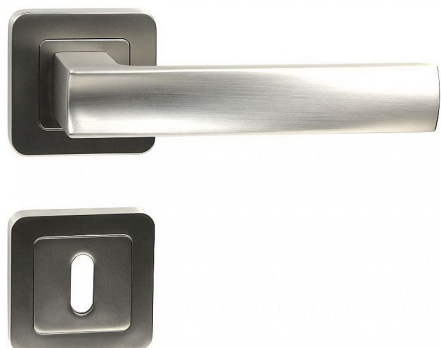

RK.C1.BOLZANO BB ni-mat

» DVEŘNÍ KOVÁNÍ » INTERIÉROVÉ » Rozetové hranaté

Popis

Použitý materiál vykazuje vysokou pevnost a odolnost povrchu proti opotřebení. Přesné opracování hran. Povrchová úprava: nikl matný (NIMAT). Balení vč. spodních rozet (BB, PZ, WC), spojovacího materiálu a vrtacích šablon. Ocelová konstrukce rozety v systému FIX IN - pevné sešroubování klik a rozet skrz dveře. Vystupující matice a vodící unašeče šroubů, zabraňují pootočení rozet. Hmotnost netto: BB/PZ - 0,92 kg

| | |
|--------------------|------------|
| Dodavatelské číslo | 0308-29758 |
| Značka | RICHTER |
| Kód produktu | 05203-0030 |
| Balení | 1 Ks |

Zamakové kování na čtvercových rozetách s vratnou pružinou klik

Dostupnost sklad SEZAM : u dodavatele
Dostupné sklad dodavatele: sklad dodavatele

Parametry

| | |
|--------|----------------------|
| Značka | RICHTER |
| Barva | Satén nikl, stříbrná |