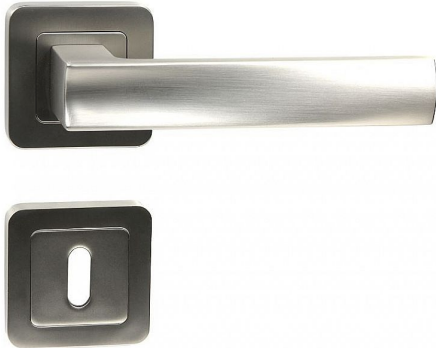

# RK.C1.BOLZANO BB ni-mat

» DVEŘNÍ KOVÁNÍ » INTERIÉROVÉ » Rozetové hranaté

## Popis

Použitý materiál vykazuje vysokou pevnost a odolnost povrchu proti opotřebení

Přesné opracování hran

Povrchová úprava: nikel matný (NIMAT)

Balení vč. spodních rozet (BB, PZ, WC), spojovacího materiálu a vrtacích šablon.

Ocelová konstrukce rozety v systému FIX IN - pevné sešroubování klik a rozet skrz dveře.

Vystupující matice a vodící unašeče šroubů, zabraňují potočení rozet.

Hmotnost netto: BB/PZ - 0,92 kg

Dodavatelské číslo	0308-29758
Značka	RICHTER
Kód produktu	05203-0030
Balení	1 ks

## Parametry

Značka	RICHTER
Barva	Satén nikel, stříbrná