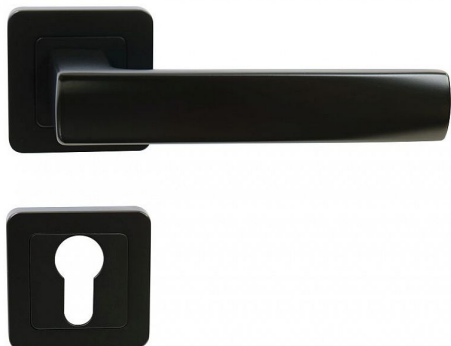

RK.C1.BOLZANO PZ ČERNÁ MAT

» DVEŘNÍ KOVÁNÍ » INTERIÉROVÉ » Rozetové hranaté

Popis

Ocelová konstrukce rozety v systému FIX IN - pevné sešroubování klik a rozet skrz dveře. Vystupující matice a vodící unašeče šroubů, zabraňují pootočení rozet
Použitý materiál vykazuje vysokou pevnost a odolnost povrchu proti opotřebení. Přesné opracování hran.
Balení vč. spodních rozet (BB), spojovacího materiálu a vrtacích šablon. Hmotnost netto: BB/PZ - 0,92 kg, WC - 1,04 kg

Dodavatelské číslo	0308-42085
Značka	RICHTER
Kód produktu	05203-0045
Balení	1 Ks

Zamakové kování na čtvercových rozetách s vratnou pružinou klik

Dostupnost sklad SEZAM : u dodavatele
Dostupné sklad dodavatele: sklad dodavatele

Parametry

Značka	RICHTER
Barva	Černá