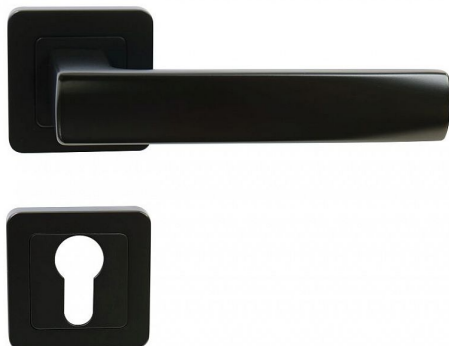

RK.C1.BOLZANO PZ ČERNÁ MAT

» DVEŘNÍ KOVÁNÍ » INTERIÉROVÉ » Rozetové hranaté

Popis

Ocelová konstrukce rozety v systému FIX IN - pevné sešroubování klik a rozet skrz dveře. Vystupující matice a vodící unašeče šroubů, zabraňují pootočení rozet
Použitý materiál vykazuje vysokou pevnost a odolnost povrchu proti opotřebení. Přesné opracování hran.
Balení vč. spodních rozet (BB), spojovacího materiálu a vrtacích šablon. Hmotnost netto: BB/PZ - 0,92 kg, WC - 1,04 kg

Dodavatelské číslo	0308-42085
Značka	RICHTER
Kód produktu	05203-0045
Balení	1 Ks

Zamakové kování na čtvercových rozetách s vratnou pružinou klik

Dostupnost sklad SEZAM : u dodavatele
Dostupné sklad dodavatele: sklad dodavatele

Parametry

Značka	RICHTER
Barva	Černá