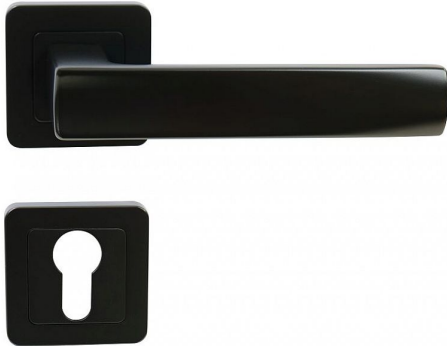

RK.C1.BOLZANO PZ ČERNÁ MAT

» DVEŘNÍ KOVÁNÍ » INTERIÉROVÉ » Rozetové hranaté

Popis

Ocelová konstrukce rozety v systému FIX IN - pevné sešroubování klik a rozet skrz dveře. Vystupující matice a vodící unašeče šroubů, zabraňují pootočení rozet. Použitý materiál vykazuje vysokou pevnost a odolnost povrchu proti opotřebení. Přesné opracování hran. Balení vč. spodních rozet (BB), spojovacího materiálu a vrtacích šablon. Hmotnost netto: BB/PZ - 0,92 kg, WC - 1,04 kg

Dodavatelské číslo	0308-42085
Značka	RICHTER
Kód produktu	05203-0045
Balení	1 ks

Zamakové kování na čtvercových rozetách s vratnou pružinou klik

Dostupnost na hlavním skladě: skladem u dodavatele

Parametry

Značka	RICHTER
Barva	Černá