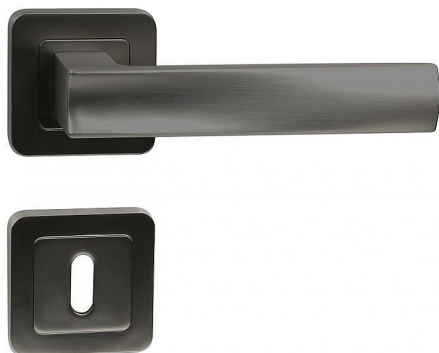

RK.C1.BOLZANO rozetové kování antracit

» DVEŘNÍ KOVÁNÍ » INTERIÉROVÉ » Rozetové hranaté

Popis

Použitý materiál vykazuje vysokou pevnost a odolnost povrchu proti opotřebení

Přesné opracování hran

Balení vč. spodních rozet (BB, PZ, WC), spojovacího materiálu a vrtacích šablon.

Ocelová konstrukce rozety v systému FIX IN - pevné sešroubování klik a rozet skrz dveře.

Vystupující matice a vodící unašeče šroubů, zabraňují pootočení rozet.

Hmotnost netto: BB/PZ - 0,92 kg

Značka

RICHTER

Kód produktu

MP05203-0041

Balení

0 ks

Zamakové kování na čtvercových rozetách s vratnou pružinou klik

Dostupnost na hlavním skladě:

skladem u dodavatele

Parametry

Značka

RICHTER

Barva

Antracit