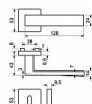

RK.C1.BOLZANO rozetové kování černé

» DVEŘNÍ KOVÁNÍ » INTERIÉROVÉ » Rozetové hranaté

Popis

Ocelová konstrukce rozety v systému FIX IN - pevné sešroubování klik a rozet skrz dveře. Vystupující matice a vodící unašeče šroubů, zabraňují pootočení rozet
Použitý materiál vykazuje vysokou pevnost a odolnost povrchu proti opotřebení. Přesné opracování hran.
Balení vč. spodních rozet (BB), spojovacího materiálu a vrtacích šablon. Hmotnost netto: BB/PZ - 0,92 kg, WC - 1,04 kg

Značka

RICHTER

Kód produktu

MP05203-0044

Zamakové kování na čtvercových rozetách s vratnou pružinou klik

Dostupnost sklad SEZAM :

u dodavatele

Dostupné sklad dodavatele: