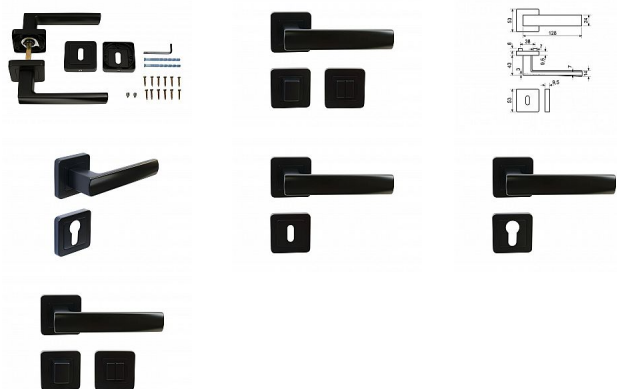

RK.C1.BOLZANO rozetové kování černé

» DVEŘNÍ KOVÁNÍ » INTERIÉROVÉ » Rozetové hranaté

Popis

Ocelová konstrukce rozety v systému FIX IN - pevné sešroubování klik a rozet skrz dveře. Vystupující matice a vodící unašeče šroubů, zabraňují pootočení rozet
Použitý materiál vykazuje vysokou pevnost a odolnost povrchu proti opotřebení. Přesné opracování hran.
Balení vč. spodních rozet (BB), spojovacího materiálu a vrtacích šablon.
Hmotnost netto: BB/PZ - 0,92 kg, WC - 1,04 kg

Značka	RICHTER
Kód produktu	MP05203-0044
Balení	0 ks

Zamakové kování na čtvercových rozetách s vratnou pružinou klik

Dostupnost na hlavním skladě: skladem u dodavatele

Parametry

Značka	RICHTER
--------	---------