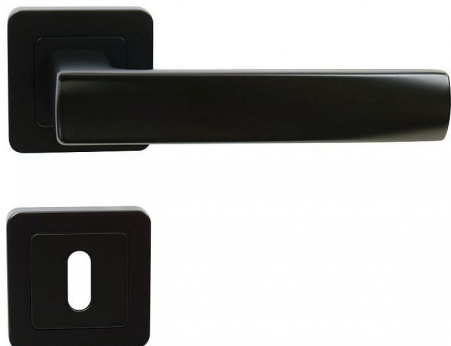

RK.C1.BOLZANO rozetové kování černé

» DVEŘNÍ KOVÁNÍ » INTERIÉROVÉ » Rozetové hranaté

Popis

Ocelová konstrukce rozety v systému FIX IN - pevné sešroubování klik a rozet skrz dveře. Vystupující matice a vodící unašeče šroubů, zabraňují pootočení rozet
Použitý materiál vykazuje vysokou pevnost a odolnost povrchu proti opotřebení. Přesné opracování hran.
Balení vč. spodních rozet (BB), spojovacího materiálu a vrtacích šablon. Hmotnost netto: BB/PZ - 0,92 kg, WC - 1,04 kg

Značka

RICHTER

Kód produktu

MP05203-0044

Zamakové kování na čtvercových rozetách s vratnou pružinou klik

Dostupnost sklad SEZAM :

u dodavatele

Dostupné sklad dodavatele: