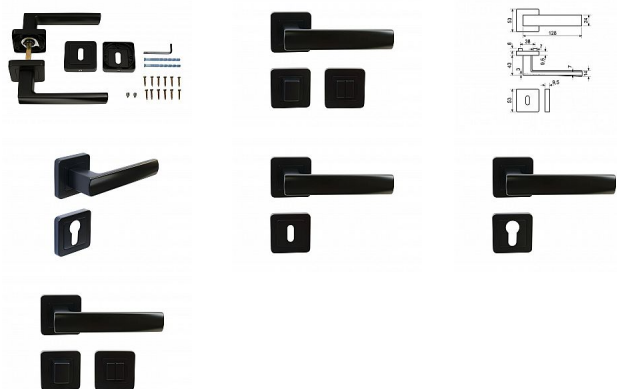

RK.C1.BOLZANO rozetové kování černé

» DVEŘNÍ KOVÁNÍ » INTERIÉROVÉ » Rozetové hranaté

Popis

Ocelová konstrukce rozety v systému FIX IN - pevné sešroubování klik a rozet skrz dveře. Vystupující matice a vodící unašeče šroubů, zabraňují pootočení rozet
Použitý materiál vykazuje vysokou pevnost a odolnost povrchu proti opotřebení. Přesné opracování hran.
Balení vč. spodních rozet (BB), spojovacího materiálu a vrtacích šablon.

Hmotnost netto: BB/PZ - 0,92 kg, WC - 1,04 kg

Značka

RICHTER

Kód produktu

MP05203-0044

Balení

0 ks

Zamakové kování na čtvercových rozetách s vratnou pružinou klik