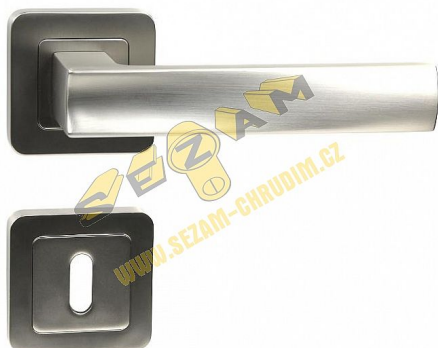

RK.C1.BOLZANO rozetové kování matný nikl

» DVEŘNÍ KOVÁNÍ » INTERIÉROVÉ » Rozetové hranaté

Popis

Použitý materiál vykazuje vysokou pevnost a odolnost povrchu proti opotřebení. Přesné opracování hran. Povrchová úprava: nikl matný (NIMAT). Balení vč. spodních rozet (BB, PZ, WC), spojovacího materiálu a vrtacích šablon. Ocelová konstrukce rozety v systému FIX IN - pevné sešroubování klik a rozet skrz dveře. Vystupující matice a vodící unašeče šroubů, zabraňují pootočení rozet. Hmotnost netto: BB/PZ - 0,92 kg

Značka	RICHTER
Kód produktu	MP05203-0020

Zamakové kování na čtvercových rozetách s vratnou pružinou klik

Dostupnost sklad SEZAM : u dodavatele
Dostupné sklad dodavatele: momentálně nedostupné

Parametry

Značka	RICHTER
--------	---------