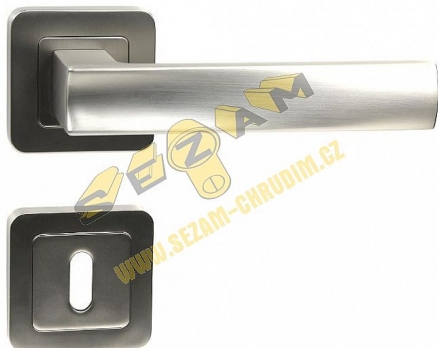

RK.C1.BOLZANO rozetové kování matný nikl

» DVEŘNÍ KOVÁNÍ » INTERIÉROVÉ » Rozetové hranaté

Popis

Použitý materiál vykazuje vysokou pevnost a odolnost povrchu proti opotřebení. Přesné opracování hran. Povrchová úprava: nikl matný (NIMAT). Balení vč. spodních rozet (BB, PZ, WC), spojovacího materiálu a vrtacích šablon. Ocelová konstrukce rozety v systému FIX IN - pevné sešroubování klik a rozet skrz dveře. Vystupující matice a vodící unašeče šroubů, zabraňují pootočení rozet. Hmotnost netto: BB/PZ - 0,92 kg

Značka

RICHTER

Kód produktu

MP05203-0020

Zamakové kování na čtvercových rozetách s vratnou pružinou klik

Dostupnost sklad SEZAM :

u dodavatele

Dostupné sklad dodavatele: