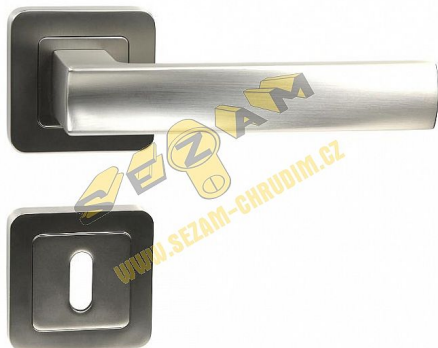

RK.C1.BOLZANO rozetové kování matný nikel

» DVEŘNÍ KOVÁNÍ » INTERIÉROVÉ » Rozetové hranaté

Popis

Použitý materiál vykazuje vysokou pevnost a odolnost povrchu proti opotřebení

Přesné opracování hran

Povrchová úprava: nikel matný (NIMAT)

Balení vč. spodních rozet (BB, PZ, WC), spojovacího materiálu a vrtacích šablon.

Ocelová konstrukce rozety v systému FIX IN - pevné sešroubování klik a rozet skrz dveře.

Vystupující matice a vodící unašeče šroubů, zabraňují pootočení rozet.

Hmotnost netto: BB/PZ - 0,92 kg

Značka	RICHTER
Kód produktu	MP05203-0020
Balení	0 ks

Zamakové kování na čtvercových rozetách s vratnou pružinou klik

Dostupnost na hlavním skladě: skladem u dodavatele

Parametry