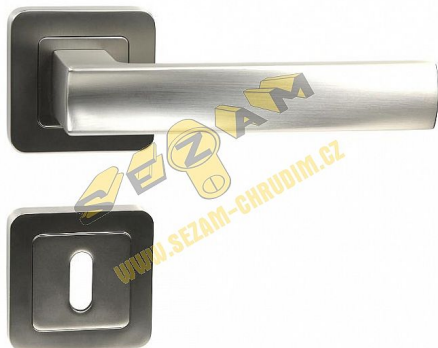

RK.C1.BOLZANO rozetové kování matný nikel

» DVEŘNÍ KOVÁNÍ » INTERIÉROVÉ » Rozetové hranaté

Popis

Použitý materiál vykazuje vysokou pevnost a odolnost povrchu proti opotřebení

Přesné opracování hran

Povrchová úprava: nikel matný (NIMAT)

Balení vč. spodních rozet (BB, PZ, WC), spojovacího materiálu a vrtacích šablon.

Ocelová konstrukce rozety v systému FIX IN - pevné sešroubování klik a rozet skrz dveře.

Vystupující matice a vodící unašeče šroubů, zabraňují potočení rozet.

Hmotnost netto: BB/PZ - 0,92 kg

Značka	RICHTER
Kód produktu	MP05203-0020
Balení	0 ks

Zamakové kování na čtvercových rozetách s vratnou pružinou klik

Dostupnost na hlavním skladě: skladem u dodavatele

Parametry