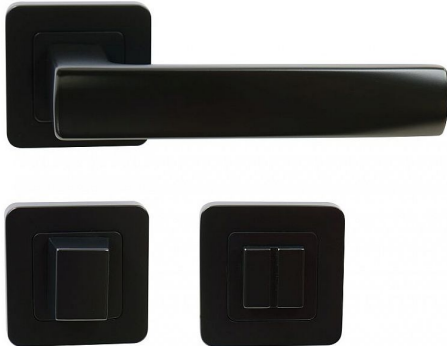

RK.C1.BOLZANO WC ČERNÁ MAT

» DVEŘNÍ KOVÁNÍ » INTERIÉROVÉ » Rozetové hranaté

Popis

Ocelová konstrukce rozety v systému FIX IN - pevné sešroubování klik a rozet skrz dveře. Vystupující matice a vodící unašeče šroubů, zabraňují pootočení rozet. Použitý materiál vykazuje vysokou pevnost a odolnost povrchu proti opotřebení. Přesné opracování hran. Balení vč. spodních rozet (BB), spojovacího materiálu a vrtacích šablon. Hmotnost netto: BB/PZ - 0,92 kg, WC - 1,04 kg

Dodavatelské číslo	0308-42108
Značka	RICHTER
Kód produktu	05203-0046
Balení	1 ks

Zamakové kování na čtvercových rozetách s vratnou pružinou klik

Dostupnost na hlavním skladě: skladem u dodavatele

Parametry

Značka	RICHTER
Barva	Černá