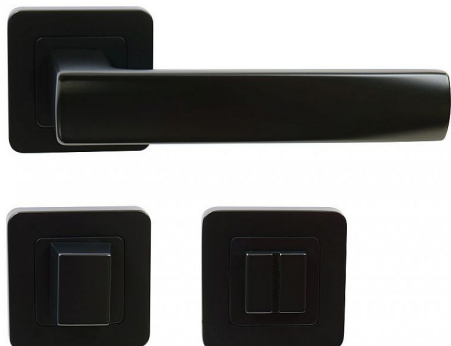

RK.C1.BOLZANO WC ČERNÁ MAT

» DVEŘNÍ KOVÁNÍ » INTERIÉROVÉ » Rozetové hranaté

Popis

Ocelová konstrukce rozety v systému FIX IN - pevné sešroubování klik a rozet skrz dveře. Vystupující matice a vodící unašeče šroubů, zabraňují pootočení rozet. Použitý materiál vykazuje vysokou pevnost a odolnost povrchu proti opotřebení. Přesné opracování hran. Balení vč. spodních rozet (BB), spojovacího materiálu a vrtacích šablon. Hmotnost netto: BB/PZ - 0,92 kg, WC - 1,04 kg

Dodavatelské číslo	0308-42108
Značka	RICHTER
Kód produktu	05203-0046
Balení	1 Ks

Zamakové kování na čtvercových rozetách s vratnou pružinou klik

Dostupnost sklad SEZAM : u dodavatele
Dostupné sklad dodavatele: sklad dodavatele

Parametry

Značka	RICHTER
Barva	Černá