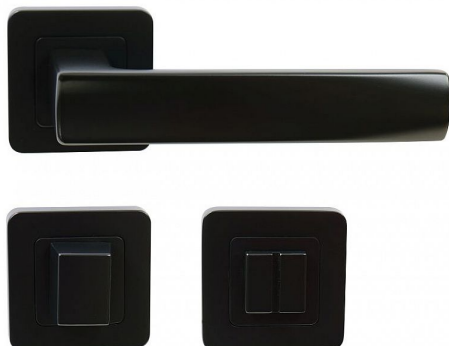

RK.C1.BOLZANO WC ČERNÁ MAT

» DVEŘNÍ KOVÁNÍ » INTERIÉROVÉ » Rozetové hranaté

Popis

Ocelová konstrukce rozety v systému FIX IN - pevné sešroubování klik a rozet skrz dveře. Vystupující matice a vodící unašeče šroubů, zabraňují pootočení rozet
Použitý materiál vykazuje vysokou pevnost a odolnost povrchu proti opotřebení. Přesné opracování hran.
Balení vč. spodních rozet (BB), spojovacího materiálu a vrtacích šablon. Hmotnost netto: BB/PZ - 0,92 kg, WC - 1,04 kg

Dodavatelské číslo	0308-42108
Značka	RICHTER
Kód produktu	05203-0046
Balení	1 Ks

Zamakové kování na čtvercových rozetách s vratnou pružinou klik

Dostupnost sklad SEZAM : u dodavatele
Dostupné sklad dodavatele: sklad dodavatele

Parametry

Značka	RICHTER
Barva	Černá