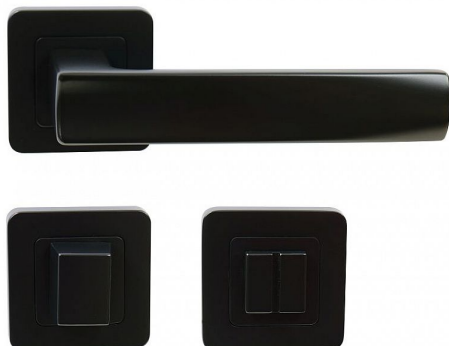

RK.C1.BOLZANO WC ČERNÁ MAT

» DVEŘNÍ KOVÁNÍ » INTERIÉROVÉ » Rozetové hranaté

Popis

Ocelová konstrukce rozety v systému FIX IN - pevné sešroubování klik a rozet skrz dveře. Vystupující matice a vodící unašeče šroubů, zabraňují pootočení rozet. Použitý materiál vykazuje vysokou pevnost a odolnost povrchu proti opotřebení. Přesné opracování hran. Balení vč. spodních rozet (BB), spojovacího materiálu a vrtacích šablon.

Hmotnost netto: BB/PZ - 0,92 kg, WC - 1,04 kg

Dodavatelské číslo	0308-42108
Značka	RICHTER
Kód produktu	05203-0046
Balení	1 ks

Zamakové kování na čtvercových rozetách s vratnou pružinou klik

Dostupnost na hlavním skladě: skladem u dodavatele

Parametry

Značka	RICHTER
Barva	Černá