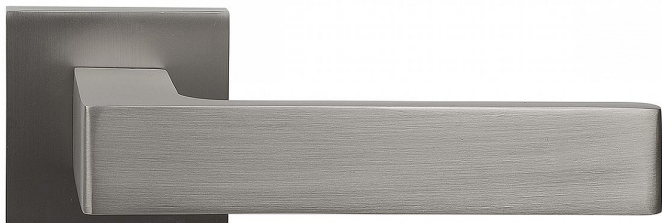

RK.C1.MILANO rozetové kování matný nikl

» DVEŘNÍ KOVÁNÍ » INTERIÉROVÉ » Rozetové hranaté

Popis

Použitý materiál vykazuje vysokou pevnost a odolnost povrchu proti opotřebení. Přesné opracování hran.
Povrchová úprava: nikl matný broušený (NIMAT)
Balení vč. spodních rozet (WC), spojovacího materiálu a vrtacích šablon.
WC balení obsahuje čtyřhran o velikosti 6 x 6 mm a redukci 6/8 mm.

Značka

RICHTER

Kód produktu

MP05203-0110

Balení

0 ks

Zamakové kování na čtvercových rozetách s vratnou pružinou klik.

Dostupnost na hlavním skladě: