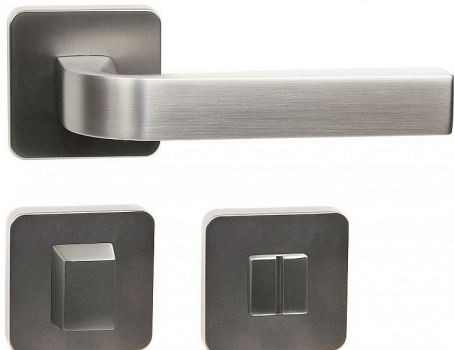

RK.C2.ROMA.NI-MAT WC

» DVEŘNÍ KOVÁNÍ » INTERIÉROVÉ » Rozetové hranaté

Popis

Použitý materiál vykazuje vysokou pevnost a odolnost povrchu proti opotřebení. Přesné opracování hran. Povrchová úprava: nikel matný broušený (NIMAT) Balení vč. spodních rozet (WC), spojovacího materiálu a vrtacích šablon. WC balení obsahuje čtyřhran o velikosti 6 x 6 mm a redukci 6/8 mm. Hmotnost: 0,98 kg

Dodavatelské číslo	0308-32383
Značka	RICHTER
Kód produktu	05203-0063
Balení	1 Ks

Zamakové kování na čtvercových rozetách s vratnou pružinou klik.

Dostupnost sklad SEZAM : u dodavatele
Dostupné sklad dodavatele: sklad dodavatele

Parametry

Značka	RICHTER
Barva	Satén nikel, stříbrná