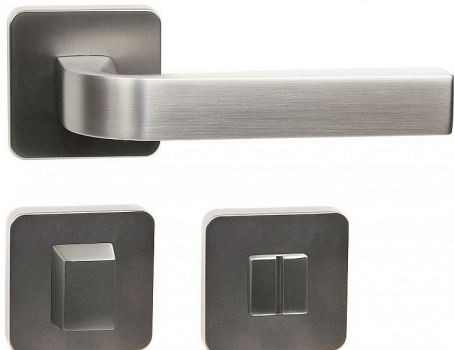

RK.C2.ROMA.NI-MAT WC

» DVEŘNÍ KOVÁNÍ » INTERIÉROVÉ » Rozetové hranaté

Popis

Použitý materiál vykazuje vysokou pevnost a odolnost povrchu proti opotřebení. Přesné opracování hran. Povrchová úprava: nikl matný broušený (NIMAT) Balení vč. spodních rozet (WC), spojovacího materiálu a vrtacích šablon. WC balení obsahuje čtyřhran o velikosti 6 x 6 mm a redukci 6/8 mm. Hmotnost: 0,98 kg

Dodavatelské číslo	0308-32383
Značka	RICHTER
Kód produktu	05203-0063
Balení	1 Ks

Zamakové kování na čtvercových rozetách s vratnou pružinou klik.

Dostupnost sklad SEZAM : u dodavatele
Dostupné sklad dodavatele: sklad dodavatele

Parametry

Značka	RICHTER
Barva	Satén nikl, stříbrná