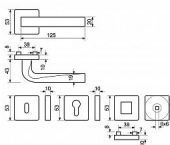

RK.C2.ROMA rozetové kování antracit

» DVEŘNÍ KOVÁNÍ » INTERIÉROVÉ » Rozetové hranaté

Popis

Použitý materiál vykazuje vysokou pevnost a odolnost povrchu proti opotřebení. Přesné opracování hran
Balení vč. spodních rozet (WC), spojovacího materiálu a vrtacích šablon

WC balení obsahuje čtyřhran o velikosti 6 x 6 mm a redukci 6/8 mm

Hmotnost: 0,98 kg

Povrch:

antracit (ANT)

Značka

RICHTER

Kód produktu

MP05203-0064

Balení

0 ks

Zamakové kování na čtvercových rozetách s vratnou pružinou klik

Dostupnost na hlavním skladě:

skladem u dodavatele

Parametry

Značka

RICHTER