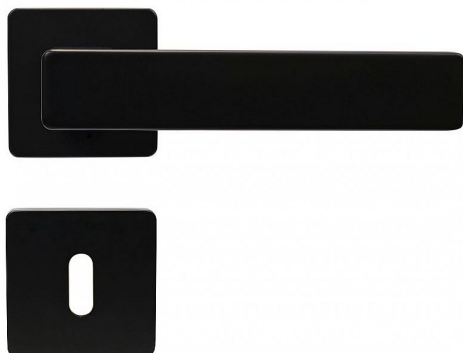

RK.C26 BORMIO BB ČERNÁ

» DVEŘNÍ KOVÁNÍ » INTERIÉROVÉ » Rozetové hranaté

Popis

Dodáváno pro tloušťku dveří 32 – 58 mm Balení vč. spodních rozet (BB, PZ, WC), spojovacího materiálu, vrtací šablony a návodu na montáž WC balení obsahuje čtyřhran o velikosti 6 x 6 mm a redukci 6/8 mm
Hmotnost netto: WC – 0,72 kg Povrch: černá matná (CE)

Dodavatelské číslo	0308-41378
Značka	RICHTER
Kód produktu	05203-0109
Balení	1 Ks

HLINÍKOVÉ KOVÁNÍ NA ČTVERCOVÝCH ROZETÁCH S VRATNOU PRUŽINOU KLIK

Dostupnost sklad SEZAM : u dodavatele
Dostupné sklad dodavatele: sklad dodavatele

Parametry

Značka	RICHTER
Barva	Černá