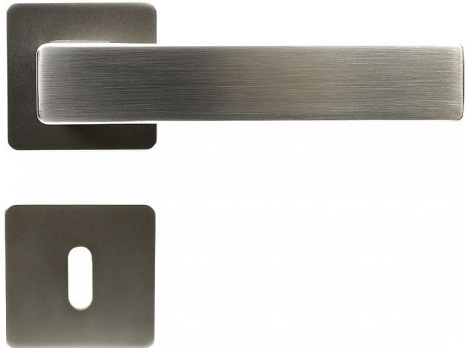

RK.C26.BORMIO.BB NI-MAT

» DVEŘNÍ KOVÁNÍ » INTERIÉROVÉ » Rozetové hranaté

Popis

Dodáváno pro tloušťku dveří 32 - 58 mm
Balení vč. spodních rozet (BB, PZ, WC), spojovacího materiálu, vrtací šablony a návodu na montáž

Hmotnost netto:
BB/PZ - 0,59 kg

Dodavatelské číslo	0308-41439
Značka	RICHTER
Kód produktu	05202-9020
Balení	1 ks

Hliníkové kování na čtvercových rozetách s vratnou pružinou klik

Dostupnost na hlavním skladě: skladem u dodavatele

Parametry

Značka	RICHTER
Barva	Satén nikel, stříbrná