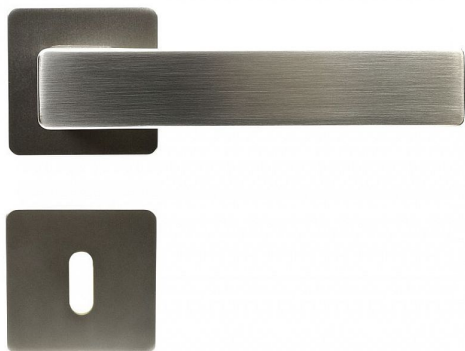

# RK.C26.BORMIO.BB NI-MAT

» DVEŘNÍ KOVÁNÍ » INTERIÉROVÉ » Rozetové hranaté

## Popis

Dodáváno pro tloušťku dveří 32 – 58 mm Balení vč. spodních rozet (BB, PZ, WC), spojovacího materiálu, vrtací šablony a návodu na montáž Hmotnost netto: BB/PZ – 0,59 kg

Dodavatelské číslo	0308-41439
Značka	RICHTER
Kód produktu	05202-9020
Balení	1 Ks

Hliníkové kování na čtvercových rozetách s vratnou pružinou klik

Dostupnost sklad SEZAM : u dodavatele  
Dostupné sklad dodavatele: sklad dodavatele

## Parametry

Značka	RICHTER
Barva	Satén nikel, stříbrná