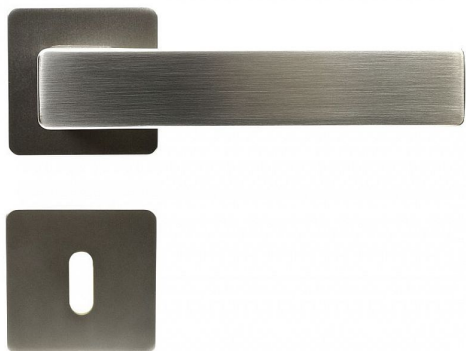

RK.C26.BORMIO.BB NI-MAT

» DVEŘNÍ KOVÁNÍ » INTERIÉROVÉ » Rozetové hranaté

Popis

Dodáváno pro tloušťku dveří 32 – 58 mm Balení vč. spodních rozet (BB, PZ, WC), spojovacího materiálu, vrtací šablony a návodu na montáž Hmotnost netto: BB/PZ – 0,59 kg

Dodavatelské číslo	0308-41439
Značka	RICHTER
Kód produktu	05202-9020
Balení	1 Ks

Hliníkové kování na čtvercových rozetách s vratnou pružinou klik

Dostupnost sklad SEZAM : u dodavatele
Dostupné sklad dodavatele: sklad dodavatele

Parametry

Značka	RICHTER
Barva	Satén nikel, stříbrná