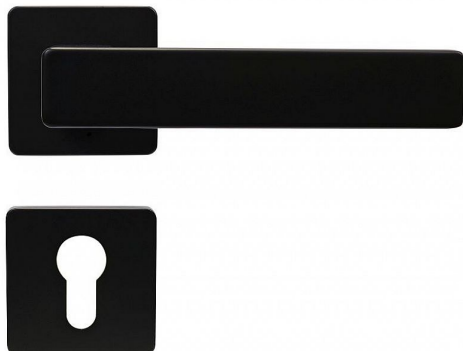

RK.C26 BORMIO PZ ČERNÁ

» DVEŘNÍ KOVÁNÍ » INTERIÉROVÉ » Rozetové hranaté

Popis

Dodáváno pro tloušťku dveří 32 – 58 mm Balení vč. spodních rozet (BB, PZ, WC), spojovacího materiálu, vrtací šablony a návodu na montáž WC balení obsahuje čtyřhran o velikosti 6 x 6 mm a redukci 6/8 mm
Hmotnost netto: WC – 0,72 kg Povrch: černá matná (CE)

Dodavatelské číslo	0308-41361
Značka	RICHTER
Kód produktu	05203-0108
Balení	1 Ks

HLINÍKOVÉ KOVÁNÍ NA ČTVERCOVÝCH ROZETÁCH S VRATNOU PRUŽINOU KLIK

Dostupnost sklad SEZAM : u dodavatele
Dostupné sklad dodavatele: sklad dodavatele

Parametry

Značka	RICHTER
Barva	Černá