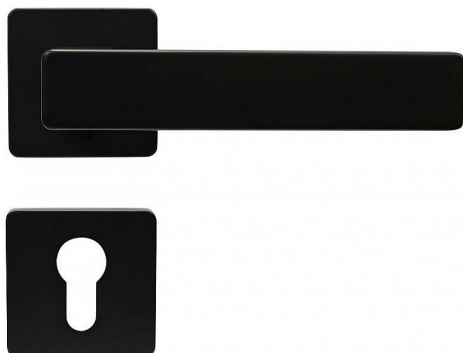

RK.C26 BORMIO PZ ČERNÁ

» DVEŘNÍ KOVÁNÍ » INTERIÉROVÉ » Rozetové hranaté

Popis

Dodáváno pro tloušťku dveří 32 – 58 mm Balení vč. spodních rozet (BB, PZ, WC), spojovacího materiálu, vrtací šablony a návodu na montáž WC balení obsahuje čtyřhran o velikosti 6 x 6 mm a redukci 6/8 mm
Hmotnost netto: WC – 0,72 kg Povrch: černá matná (CE)

Dodavatelské číslo	0308-41361
Značka	RICHTER
Kód produktu	05203-0108
Balení	1 Ks

HLINÍKOVÉ KOVÁNÍ NA ČTVERCOVÝCH ROZETÁCH S VRATNOU PRUŽINOU KLIK

Dostupnost sklad SEZAM : u dodavatele
Dostupné sklad dodavatele: sklad dodavatele

Parametry

Značka	RICHTER
Barva	Černá