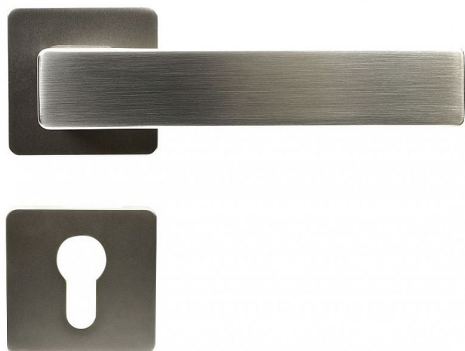

RK.C26.BORMIO.PZ NI-MAT

» DVEŘNÍ KOVÁNÍ » INTERIÉROVÉ » Rozetové hranaté

Popis

Dodáváno pro tloušťku dveří 32 - 58 mm
Balení vč. spodních rozet (BB, PZ, WC), spojovacího materiálu, vrtací šablony a návodu na montáž

Hmotnost netto:

BB/PZ - 0,59 kg

Dodavatelské číslo	0308-41422
Značka	RICHTER
Kód produktu	05202-9021
Balení	1 ks

Hliníkové kování na čtvercových rozetách s vratnou pružinou klik

Dostupnost na hlavním skladě: skladem u dodavatele

Parametry

Značka	RICHTER
Barva	Satén nikel, stříbrná