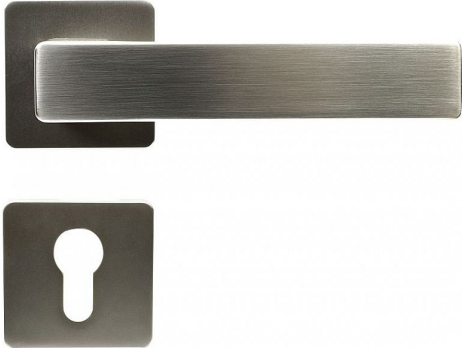

RK.C26.BORMIO.PZ NI-MAT

» DVEŘNÍ KOVÁNÍ » INTERIÉROVÉ » Rozetové hranaté

Popis

Dodáváno pro tloušťku dveří 32 - 58 mm
Balení vč. spodních rozet (BB, PZ, WC), spojovacího materiálu, vrtací šablony a návodu na montáž

Hmotnost netto:
BB/PZ - 0,59 kg

Dodavatelské číslo	0308-41422
Značka	RICHTER
Kód produktu	05202-9021
Balení	1 ks

Hliníkové kování na čtvercových rozetách s vratnou pružinou klik

Dostupnost na hlavním skladě: skladem u dodavatele

Parametry

Značka	RICHTER
Barva	Satén nikel, stříbrná