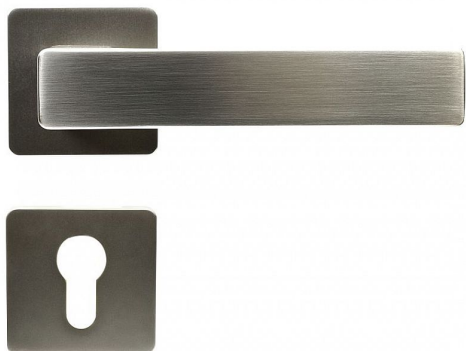

RK.C26.BORMIO.PZ NI-MAT

» DVEŘNÍ KOVÁNÍ » INTERIÉROVÉ » Rozetové hranaté

Popis

Dodáváno pro tloušťku dveří 32 – 58 mm Balení vč. spodních rozet (BB, PZ, WC), spojovacího materiálu, vrtací šablony a návodu na montáž Hmotnost netto: BB/PZ – 0,59 kg

| | |
|--------------------|------------|
| Dodavatelské číslo | 0308-41422 |
| Značka | RICHTER |
| Kód produktu | 05202-9021 |
| Balení | 1 Ks |

Hliníkové kování na čtvercových rozetách s vratnou pružinou klik

Dostupnost sklad SEZAM : u dodavatele
Dostupné sklad dodavatele: sklad dodavatele

Parametry

| | |
|--------|-----------------------|
| Značka | RICHTER |
| Barva | Satén nikel, stříbrná |