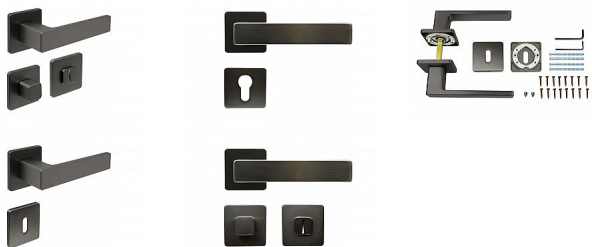

RK.C26 BORMIO rozetové kování antracit

» DVEŘNÍ KOVÁNÍ » INTERIÉROVÉ » Rozetové hranaté

Popis

Dodáváno pro tloušťku dveří 32 - 58 mm
Balení vč. spodních rozet (BB, PZ, WC), spojovacího materiálu, vrtací šablony a návodu na montáž
WC balení obsahuje čtyřhran o velikosti 6 x 6 mm a redukci 6/8 mm

Hmotnost netto:
WC - 0,72 kg

Povrch:
antracit (ANT)

Značka	RICHTER
Kód produktu	MP05203-0104
Balení	0 ks

HLINÍKOVÉ KOVÁNÍ NA ČTVERCOVÝCH ROZETÁCH S VRATNOU PRUŽINOU KLIK

Dostupnost na hlavním skladě: skladem

Parametry

Značka	RICHTER
Barva	Antracit