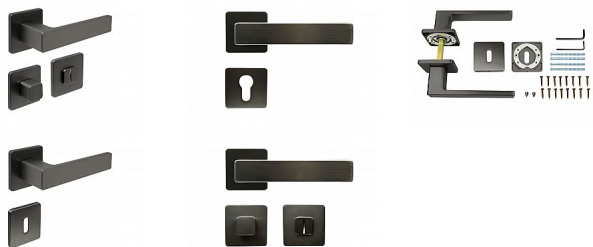

RK.C26 BORMIO rozetové kování antracit

» DVEŘNÍ KOVÁNÍ » INTERIÉROVÉ » Rozetové hranaté

Popis

Dodáváno pro tloušťku dveří 32 - 58 mm Balení vč. spodních rozet (BB, PZ, WC), spojovacího materiálu, vrtací šablony a návodu na montáž WC balení obsahuje čtyřhran o velikosti 6 x 6 mm a redukci 6/8 mm
Hmotnost netto: WC - 0,72 kg Povrch: antracit (ANT)

Značka

RICHTER

Kód produktu

MP05203-0104

HLINÍKOVÉ KOVÁNÍ NA ČTVERCOVÝCH ROZETÁCH S VRATNOU PRUŽINOU KLIK

Dostupnost sklad SEZAM :

skladem

Dostupné sklad dodavatele:

momentálně nedostupné

Parametry

Značka

RICHTER

Barva

Antracit