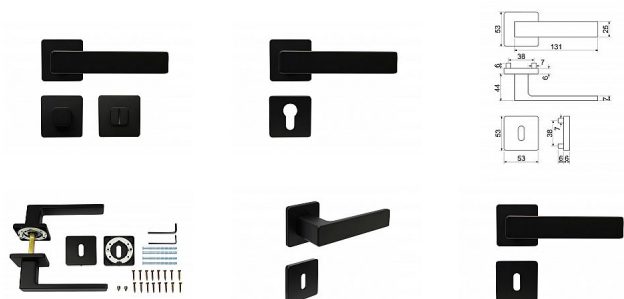

# RK.C26 BORMIO rozetové kování černé

» DVEŘNÍ KOVÁNÍ » INTERIÉROVÉ » Rozetové hranaté

Značka RICHTER  
Kód produktu MP05203-0107

HLINÍKOVÉ KOVÁNÍ NA ČTVERCOVÝCH ROZETÁCH S  
VRATNOU PRUŽINOU KLIK

Dostupnost sklad SEZAM : u dodavatele  
Dostupné sklad dodavatele: momentálně nedostupné

## Popis

Dodáváno pro tloušťku dveří 32 - 58 mm Balení vč. spodních rozet (BB, PZ, WC), spojovacího materiálu, vrtací šablony a návodu na montáž WC balení obsahuje čtyřhran o velikosti 6 x 6 mm a redukci 6/8 mm  
Hmotnost netto: WC - 0,72 kg Povrch: černá matná (CE)

## Parametry

Značka RICHTER