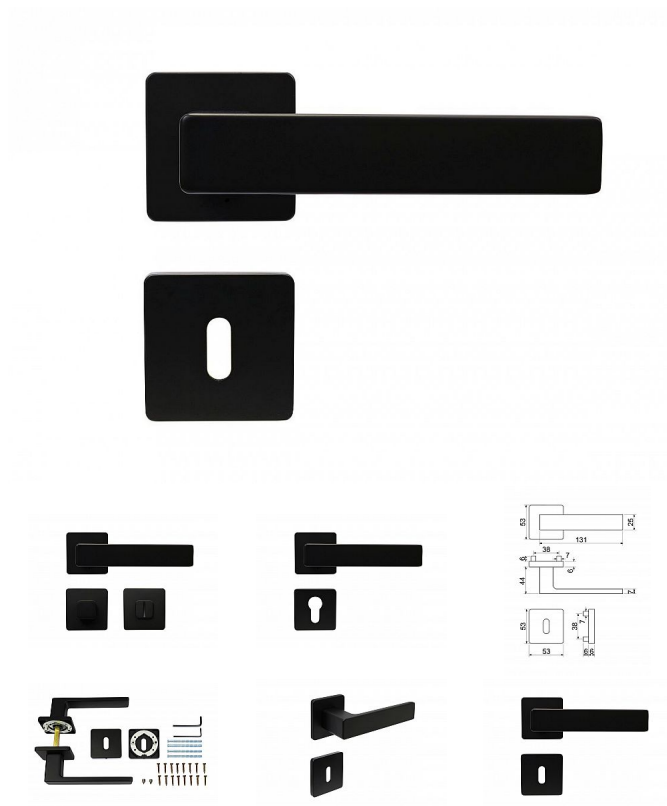

# RK.C26 BORMIO rozetové kování černé

» DVEŘNÍ KOVÁNÍ » INTERIÉROVÉ » Rozetové hranaté

Značka

RICHTER

Kód produktu

MP05203-0107

Balení

0 ks

HLINÍKOVÉ KOVÁNÍ NA ČTVERCOVÝCH ROZETÁCH S  
VRATNOU PRUŽINOU KLIK

Dostupnost na hlavním skladě:

skladem u dodavatele

## Popis

Dodáváno pro tloušťku dveří 32 - 58 mm

Balení vč. spodních rozet (BB, PZ, WC), spojovacího materiálu, vrtací šablony a návodu na montáž

WC balení obsahuje čtyřhran o velikosti 6 x 6 mm a redukci 6/8 mm

Hmotnost netto:

WC - 0,72 kg

Povrch:

černá matná (CE)