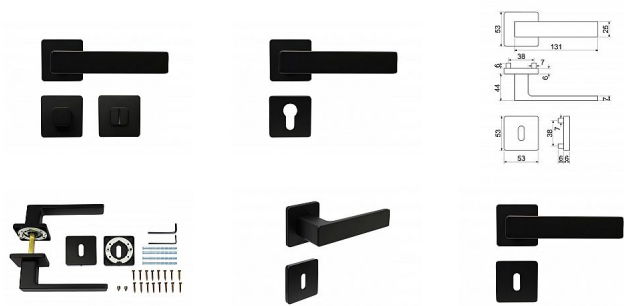

# RK.C26 BORMIO rozetové kování černé

» DVEŘNÍ KOVÁNÍ » INTERIÉROVÉ » Rozetové hranaté

Značka

RICHTER

Kód produktu

MP05203-0107

HLINÍKOVÉ KOVÁNÍ NA ČTVERCOVÝCH ROZETÁCH S VRATNOU PRUŽINOU KLIK

Dostupnost sklad SEZAM :

## Popis

Dodáváno pro tloušťku dveří 32 - 58 mm Balení vč. spodních rozet (BB, PZ, WC), spojovacího materiálu, vrtací šablony a návodu na montáž WC balení obsahuje čtyřhran o velikosti 6 x 6 mm a redukci 6/8 mm  
Hmotnost netto: WC - 0,72 kg Povrch: černá matná (CE)