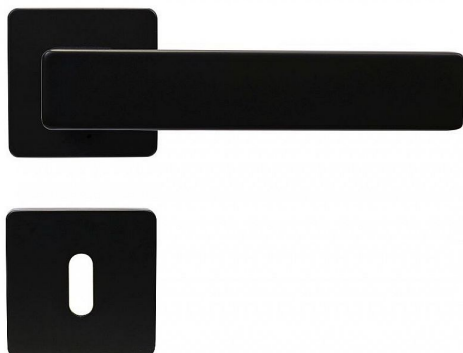

# RK.C26 BORMIO rozetové kování černé

» DVEŘNÍ KOVÁNÍ » INTERIÉROVÉ » Rozetové hranaté

Značka RICHTER  
Kód produktu MP05203-0107

HLINÍKOVÉ KOVÁNÍ NA ČTVERCOVÝCH ROZETÁCH S  
VRATNOU PRUŽINOU KLIK

Dostupnost sklad SEZAM : u dodavatele  
Dostupné sklad dodavatele: momentálně nedostupné

## Popis

Dodáváno pro tloušťku dveří 32 - 58 mm Balení vč. spodních rozet (BB, PZ, WC), spojovacího materiálu, vrtací šablony a návodu na montáž WC balení obsahuje čtyřhran o velikosti 6 x 6 mm a redukci 6/8 mm  
Hmotnost netto: WC - 0,72 kg Povrch: černá matná (CE)