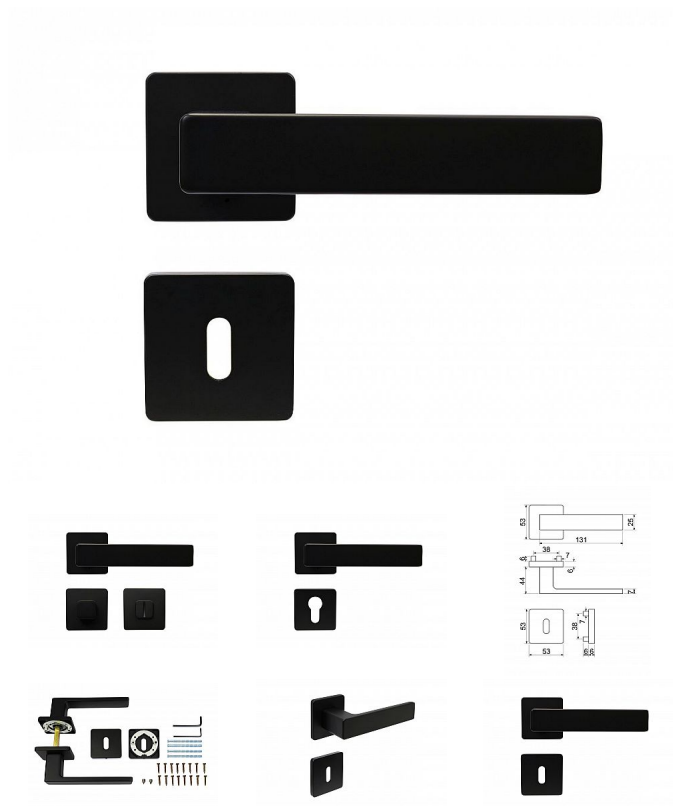

RK.C26 BORMIO rozetové kování černé

» DVEŘNÍ KOVÁNÍ » INTERIÉROVÉ » Rozetové hranaté

Značka

RICHTER

Kód produktu

MP05203-0107

Balení

0 ks

HLINÍKOVÉ KOVÁNÍ NA ČTVERCOVÝCH ROZETÁCH S
VRATNOU PRUŽINOU KLIK

Dostupnost na hlavním skladě:

skladem u dodavatele

Popis

Dodáváno pro tloušťku dveří 32 - 58 mm

Balení vč. spodních rozet (BB, PZ, WC), spojovacího materiálu, vrtací šablony a návodu na montáž

WC balení obsahuje čtyřhran o velikosti 6 x 6 mm a redukci 6/8 mm

Hmotnost netto:

WC - 0,72 kg

Povrch:

černá matná (CE)

Parametry

Značka

RICHTER