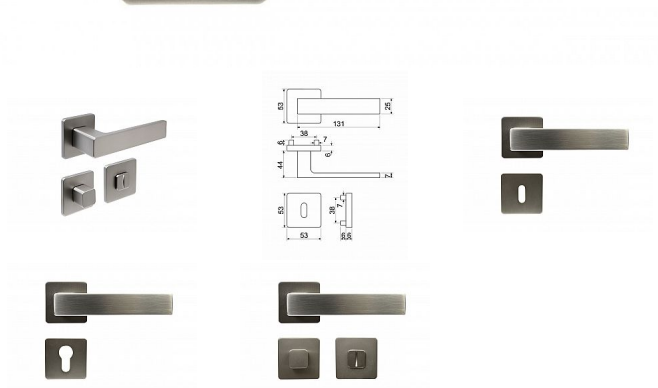

# RK.C26.BORMIO rozetové kování matný niki

» DVEŘNÍ KOVÁNÍ » INTERIÉROVÉ » Rozetové hranaté

Značka	RICHTER
Kód produktu	MP05202-9020

Hliníkové kování na čtvercových rozetách s vratnou pružinou klik

Dostupnost sklad SEZAM : u dodavatele  
Dostupné sklad dodavatele: momentálně nedostupné

## Popis

Dodáváno pro tloušťku dveří 32 - 58 mm Balení vč. spodních rozet (BB, PZ, WC), spojovacího materiálu, vrtací šablony a návodu na montáž Hmotnost netto: BB/PZ - 0,59 kg