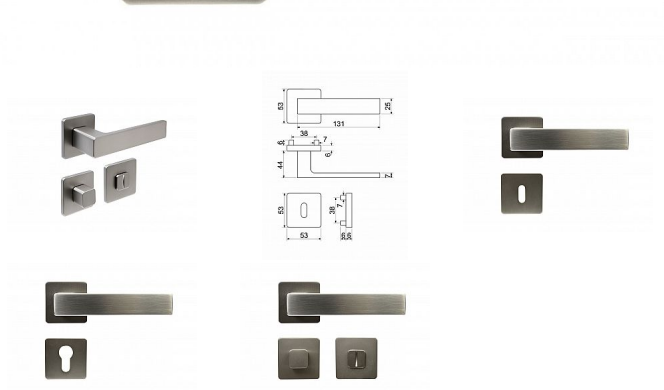

RK.C26.BORMIO rozetové kování matný nikel

» DVEŘNÍ KOVÁNÍ » INTERIÉROVÉ » Rozetové hranaté

Značka	RICHTER
Kód produktu	MP05202-9020
Balení	0 ks

Hliníkové kování na čtvercových rozetách s vratnou pružinou klik

Dostupnost na hlavním skladě: skladem u dodavatele

Popis

Dodáváno pro tloušťku dveří 32 - 58 mm
Balení vč. spodních rozet (BB, PZ, WC), spojovacího materiálu, vrtací šablony a návodu na montáž

Hmotnost netto:
BB/PZ - 0,59 kg