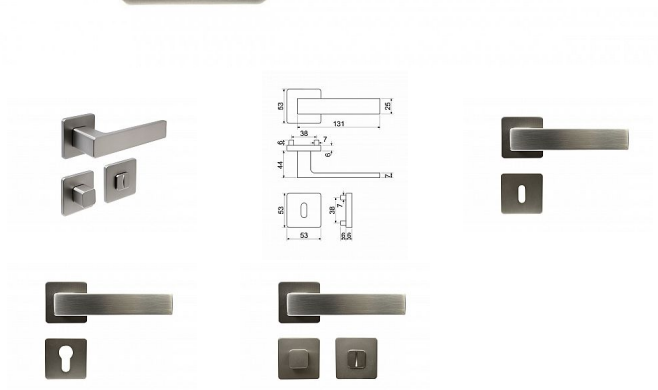

RK.C26.BORMIO rozetové kování matný nikel

» DVEŘNÍ KOVÁNÍ » INTERIÉROVÉ » Rozetové hranaté

Značka	RICHTER
Kód produktu	MP05202-9020
Balení	0 ks

Hliníkové kování na čtvercových rozetách s vratnou pružinou klik

Dostupnost na hlavním skladě: skladem u dodavatele

Popis

Dodáváno pro tloušťku dveří 32 - 58 mm
Balení vč. spodních rozet (BB, PZ, WC), spojovacího materiálu, vrtací šablony a návodu na montáž

Hmotnost netto:
BB/PZ - 0,59 kg