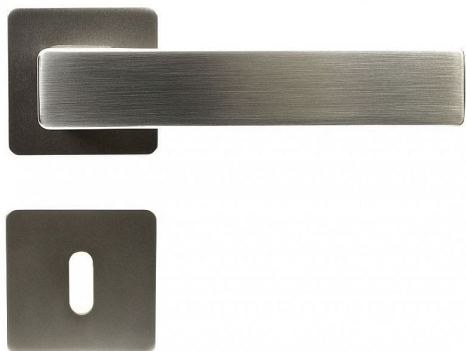

RK.C26.BORMIO rozetové kování matný nikel

» DVEŘNÍ KOVÁNÍ » INTERIÉROVÉ » Rozetové hranaté

Značka	RICHTER
Kód produktu	MP05202-9020
Balení	0 ks

Hliníkové kování na čtvercových rozetách s vratnou pružinou klik

Dostupnost na hlavním skladě: skladem u dodavatele

Popis

Dodáváno pro tloušťku dveří 32 - 58 mm
Balení vč. spodních rozet (BB, PZ, WC), spojovacího materiálu, vrtací šablony a návodu na montáž

Hmotnost netto:
BB/PZ - 0,59 kg