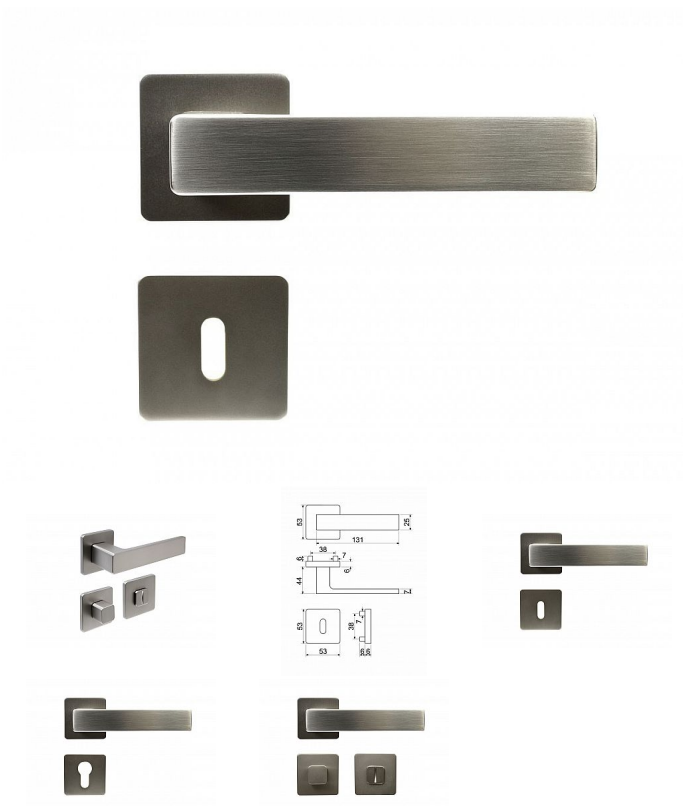

RK.C26.BORMIO rozetové kování matný nikel

» DVEŘNÍ KOVÁNÍ » INTERIÉROVÉ » Rozetové hranaté

Popis

Dodáváno pro tloušťku dveří 32 - 58 mm Balení vč. spodních rozet (BB, PZ, WC), spojovacího materiálu, vrtací šablony a návodu na montáž Hmotnost netto: BB/PZ - 0,59 kg

Značka

RICHTER

Kód produktu

MP05202-9020

Hliníkové kování na čtvercových rozetách s vratnou pružinou klik

Dostupnost sklad SEZAM :

u dodavatele

Dostupné sklad dodavatele: