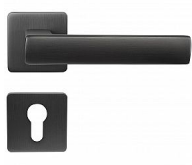

RK.C26.MODENA rozetové kování ANTRACIT

» DVEŘNÍ KOVÁNÍ » INTERIÉROVÉ » Rozetové hranaté

Značka	RICHTER
Kód produktu	MP05202-9027
Balení	1 ks

Hliníkové kování na čtvercových rozetách s vratnou pružinou klik

- Praktické 2 sady šroubů, bez nutnosti jejich zkracování pro dveře tloušťky 40 mm.
- Dodáváno pro tloušťku dveří 32-58 mm.
- Balení vč. spojovacího materiálu, vrtací šablony a návodu na montáž.
- V provedení WC, balení obsahuje čtyřhran o velikosti 6 x 6 mm a redukci 6/8 mm.