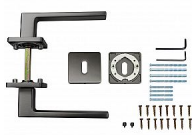

RK.C26.MODENA rozetové kování ANTRACIT

» DVEŘNÍ KOVÁNÍ » INTERIÉROVÉ » Rozetové hranaté

Značka	RICHTER
Kód produktu	MP05202-9027
Balení	1 ks

Hliníkové kování na čtvercových rozetách s vratnou pružinou klik

- Praktické 2 sady šroubů, bez nutnosti jejich zkracování pro dveře tloušťky 40 mm.
- Dodáváno pro tloušťku dveří 32-58 mm.
- Balení vč. spojovacího materiálu, vrtací šablony a návodu na montáž.
- V provedení WC, balení obsahuje čtyřhran o velikosti 6 x 6 mm a redukci 6/8 mm.