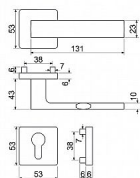

RK.C26.MODENA rozetové kování ANTRACIT

» DVEŘNÍ KOVÁNÍ » INTERIÉROVÉ » Rozetové hranaté

Značka	RICHTER
Kód produktu	MP05202-9027
Balení	1 ks

Hliníkové kování na čtvercových rozetách s vratnou pružinou klik

- Praktické 2 sady šroubů, bez nutnosti jejich zkracování pro dveře tloušťky 40 mm.
- Dodáváno pro tloušťku dveří 32-58 mm.
- Balení vč. spojovacího materiálu, vrtací šablony a návodu na montáž.
- V provedení WC, balení obsahuje čtyřhran o velikosti 6 x 6 mm a redukci 6/8 mm.

Hmotnost netto:

- BB/PZ - 0,62 kg
- WC - 0,75 kg

Povrch:

- antracit (ANT)

Dostupnost na hlavním skladě: skladem u dodavatele

Parametry

Značka	RICHTER
Barva	Antracit