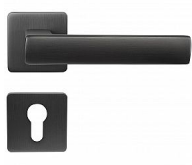

RK.C26.MODENA rozetové kování ANTRACIT

» DVEŘNÍ KOVÁNÍ » INTERIÉROVÉ » Rozetové hranaté

Značka	RICHTER
Kód produktu	MP05202-9027
Balení	1 Ks

Hliníkové kování na čtvercových rozetách s vratnou pružinou klik

- Praktické 2 sady šroubů, bez nutnosti jejich zkracování pro dveře tloušťky 40 mm.
- Dodáváno pro tloušťku dveří 32-58 mm.
- Balení vč. spojovacího materiálu, vrtací šablony a návodu na montáž.
- V provedení WC, balení obsahuje čtyřhran o velikosti 6 x 6 mm a redukci 6/8 mm.