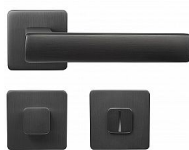

RK.C26.MODENA rozetové kování ANTRACIT

» DVEŘNÍ KOVÁNÍ » INTERIÉROVÉ » Rozetové hranaté

Značka	RICHTER
Kód produktu	MP05202-9027
Balení	1 ks

Hliníkové kování na čtvercových rozetách s vratnou pružinou klik

- Praktické 2 sady šroubů, bez nutnosti jejich zkracování pro dveře tloušťky 40 mm.
- Dodáváno pro tloušťku dveří 32-58 mm.
- Balení vč. spojovacího materiálu, vrtací šablony a návodu na montáž.
- V provedení WC, balení obsahuje čtyřhran o velikosti 6 x 6 mm a redukci 6/8 mm.