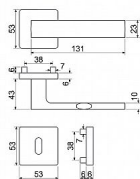

RK.C26.MODENA rozetové kování ANTRACIT

» DVEŘNÍ KOVÁNÍ » INTERIÉROVÉ » Rozetové hranaté

Značka	RICHTER
Kód produktu	MP05202-9027
Balení	1 ks

Hliníkové kování na čtvercových rozetách s vratnou pružinou klik

- Praktické 2 sady šroubů, bez nutnosti jejich zkracování pro dveře tloušťky 40 mm.
- Dodáváno pro tloušťku dveří 32-58 mm.
- Balení vč. spojovacího materiálu, vrtací šablony a návodu na montáž.
- V provedení WC, balení obsahuje čtyřhran o velikosti 6 x 6 mm a redukci 6/8 mm.

Hmotnost netto:

- BB/PZ - 0,62 kg
- WC - 0,75 kg

Povrch:

- antracit (ANT)

Dostupnost na hlavním skladě: skladem u dodavatele

Parametry

Značka	RICHTER
Barva	Antracit