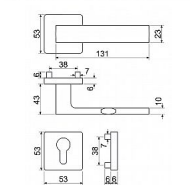

RK.C26.MODENA rozetové kování černé

» DVEŘNÍ KOVÁNÍ » INTERIÉROVÉ » Rozetové hranaté

Značka

RICHTER

Kód produktu

MP05202-9037

Balení

1 Ks

Hliníkové kování na čtvercových rozetách s vratnou pružinou klik

- Praktické 2 sady šroubů, bez nutnosti jejich zkracování pro dveře tloušťky 40 mm.
- Dodáváno pro tloušťku dveří 32-58 mm.
- Balení vč. spojovacího materiálu, vrtací šablony a návodu na montáž.
- V provedení WC, balení obsahuje čtyřhran o velikosti 6 x 6 mm a redukci 6/8 mm.

Hmotnost netto:

- BB/PZ - 0,62 kg
- WC - 0,75 kg

Povrch:

- matná černá (CE)

Dostupnost sklad SEZAM :

u dodavatele

Dostupné sklad dodavatele:

momentálně nedostupné

Parametry

Značka

RICHTER

Barva

Černá