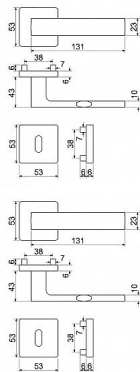

# RK.C26.MODENA rozetové kování černé

» DVEŘNÍ KOVÁNÍ » INTERIÉROVÉ » Rozetové hranaté

Značka

RICHTER

Kód produktu

MP05202-9037

Balení

1 ks

Hliníkové kování na čtvercových rozetách s vratnou pružinou klik

- Praktické 2 sady šroubů, bez nutnosti jejich zkracování pro dveře tloušťky 40 mm.
- Dodáváno pro tloušťku dveří 32-58 mm.
- Balení vč. spojovacího materiálu, vrtací šablony a návodu na montáž.
- V provedení WC, balení obsahuje čtyřhran o velikosti 6 x 6 mm a redukci 6/8 mm.

Hmotnost netto:

- BB/PZ - 0,62 kg
- WC - 0,75 kg

Povrch:

- matná černá (CE)

Dostupnost na hlavním skladě:

skladem u dodavatele