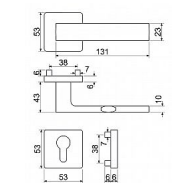

RK.C26.MODENA rozetové kování černé

» DVEŘNÍ KOVÁNÍ » INTERIÉROVÉ » Rozetové hranaté

Značka

RICHTER

Kód produktu

MP05202-9037

Balení

1 ks

Hliníkové kování na čtvercových rozetách s vratnou pružinou klik

- Praktické 2 sady šroubů, bez nutnosti jejich zkracování pro dveře tloušťky 40 mm.
- Dodáváno pro tloušťku dveří 32-58 mm.
- Balení vč. spojovacího materiálu, vrtací šablony a návodu na montáž.
- V provedení WC, balení obsahuje čtyřhran o velikosti 6 x 6 mm a redukci 6/8 mm.

Hmotnost netto:

- BB/PZ - 0,62 kg
- WC - 0,75 kg

Povrch:

- matná černá (CE)

Dostupnost na hlavním skladě:

skladem u dodavatele

Parametry

Značka

RICHTER

Barva

Černá