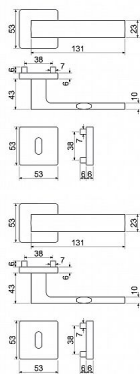

RK.C26.MODENA rozetové kování černé

» DVEŘNÍ KOVÁNÍ » INTERIÉROVÉ » Rozetové hranaté

Značka

RICHTER

Kód produktu

MP05202-9037

Balení

1 Ks

Hliníkové kování na čtvercových rozetách s vratnou pružinou klik

- Praktické 2 sady šroubů, bez nutnosti jejich zkracování pro dveře tloušťky 40 mm.
- Dodáváno pro tloušťku dveří 32-58 mm.
- Balení vč. spojovacího materiálu, vrtací šablony a návodu na montáž.
- V provedení WC, balení obsahuje čtyřhran o velikosti 6 x 6 mm a redukci 6/8 mm.

Hmotnost netto:

- BB/PZ - 0,62 kg
- WC - 0,75 kg

Povrch:

- matná černá (CE)

Dostupnost sklad SEZAM :

u dodavatele

Dostupné sklad dodavatele:

momentálně nedostupné