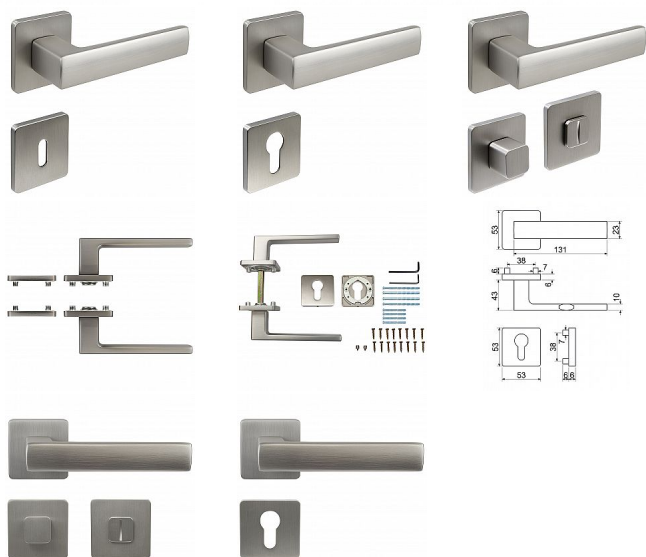

RK.C26.MODENA rozetové kování matný nikl

» DVEŘNÍ KOVÁNÍ » INTERIÉROVÉ » Rozetové hranaté

Značka	RICHTER
Kód produktu	MP05202-9024
Balení	1 ks

Hliníkové kování na čtvercových rozetách s vratnou pružinou klik

- Praktické 2 sady šroubů, bez nutnosti jejich zkracování pro dveře tloušťky 40 mm.
- Dodáváno pro tloušťku dveří 32-58 mm.
- Balení vč. spojovacího materiálu, vrtací šablony a návodu na montáž.
- V provedení WC, balení obsahuje čtyřhran o velikosti 6 x 6 mm a redukci 6/8 mm.

Hmotnost netto:

- BB/PZ - 0,62 kg
- WC - 0,75 kg

Povrch:

- nikl matný (NIMAT)

Dostupnost na hlavním skladě: skladem u dodavatele

Parametry

Značka	RICHTER
Barva	Satén nikl, stříbrná