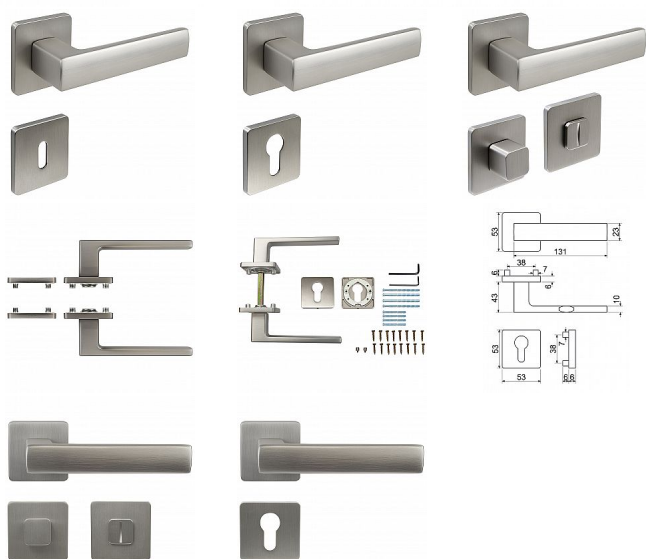

RK.C26.MODENA rozetové kování matný nikl

» DVEŘNÍ KOVÁNÍ » INTERIÉROVÉ » Rozetové hranaté

Značka	RICHTER
Kód produktu	MP05202-9024
Balení	1 Ks

Hliníkové kování na čtvercových rozetách s vratnou pružinou klik

- Praktické 2 sady šroubů, bez nutnosti jejich zkracování pro dveře tloušťky 40 mm.
- Dodáváno pro tloušťku dveří 32-58 mm.
- Balení vč. spojovacího materiálu, vrtací šablony a návodu na montáž.
- V provedení WC, balení obsahuje čtyřhran o velikosti 6 x 6 mm a redukci 6/8 mm.

Hmotnost netto:

- BB/PZ - 0,62 kg
- WC - 0,75 kg

Povrch:

- nikl matný (NIMAT)

Dostupnost sklad SEZAM :

Dostupné sklad dodavatele:

u dodavatele
momentálně nedostupné

Parametry

Značka	RICHTER
Barva	Satén nikl, stříbrná