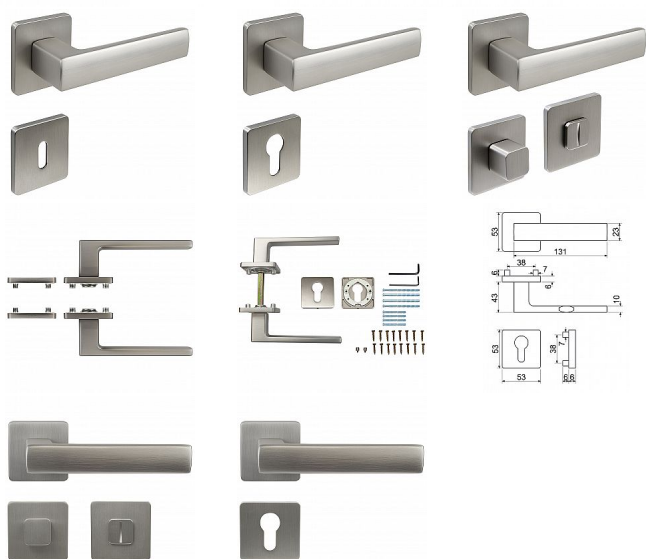

# RK.C26.MODENA rozetové kování matný nikl

» DVEŘNÍ KOVÁNÍ » INTERIÉROVÉ » Rozetové hranaté

Značka	RICHTER
Kód produktu	MP05202-9024
Balení	1 Ks

Hliníkové kování na čtvercových rozetách s vratnou pružinou klik

- Praktické 2 sady šroubů, bez nutnosti jejich zkracování pro dveře tloušťky 40 mm.
- Dodáváno pro tloušťku dveří 32-58 mm.
- Balení vč. spojovacího materiálu, vrtací šablony a návodu na montáž.
- V provedení WC, balení obsahuje čtyřhran o velikosti 6 x 6 mm a redukci 6/8 mm.

Hmotnost netto:

- BB/PZ - 0,62 kg
- WC - 0,75 kg

Povrch:

- nikl matný (NIMAT)

Dostupnost sklad SEZAM :

u dodavatele

Dostupné sklad dodavatele:

momentálně nedostupné

## Parametry

Značka	RICHTER
Barva	Satén nikl, stříbrná