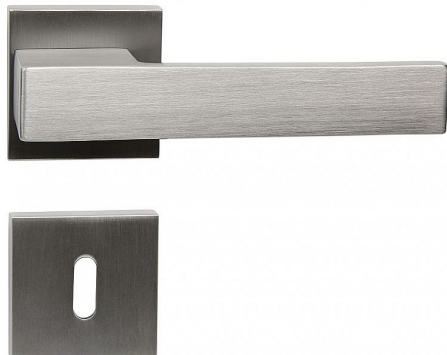

RK.C3.Monza.BB NIBMAT

» DVEŘNÍ KOVÁNÍ » INTERIÉROVÉ » Rozetové hranaté

Popis

Použitý materiál vykazuje vysokou pevnost a odolnost povrchu proti opotřebení. Přesné opracování hran
Povrchová úprava: nikel broušený matný (NIBMAT) Balení vč. spodních rozet (WC), spojovacího materiálu a vrtacích šablon WC balení obsahuje čtyřhran o velikosti 6 x 6 mm a redukci 6/8 mm Hmotnost: 0,98 kg

Dodavatelské číslo	0308-32451
Značka	RICHTER
Kód produktu	05203-0050
Balení	1 Ks

Zamakové kování na čtvercových rozetách s vratnou pružinou klik

Dostupnost sklad SEZAM : u dodavatele
Dostupné sklad dodavatele: sklad dodavatele

Parametry

Značka	RICHTER
Barva	Satén nikel, stříbrná