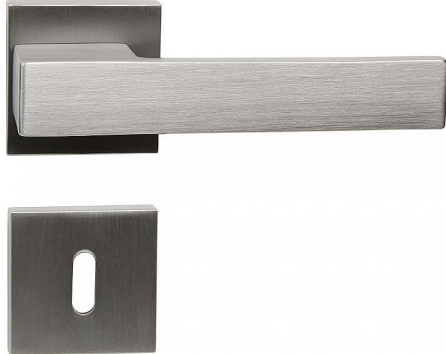

RK.C3.Monza.BB NIBMAT

» DVEŘNÍ KOVÁNÍ » INTERIÉROVÉ » Rozetové hranaté

Popis

Použitý materiál vykazuje vysokou pevnost a odolnost povrchu proti opotřebení.

Přesné opracování hran

Povrchová úprava: nikel broušený matný (NIBMAT)

Balení vč. spodních rozet (WC), spojovacího materiálu a vrtacích šablon

WC balení obsahuje čtyřhran o velikosti 6 x 6 mm a redukci 6/8 mm

Hmotnost: 0,98 kg

Dodavatelské číslo	0308-32451
Značka	RICHTER
Kód produktu	05203-0050
Balení	1 ks

Zamakové kování na čtvercových rozetách s vratnou pružinou klik

Dostupnost na hlavním skladě: skladem u dodavatele

Parametry

Značka	RICHTER
Barva	Satén nikel, stříbrná