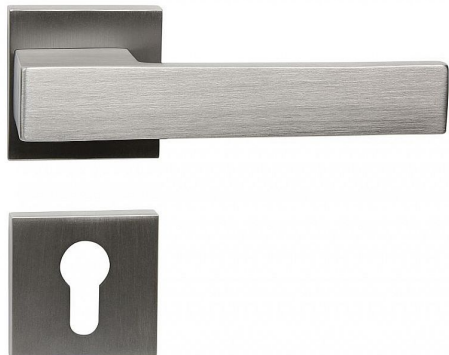

RK.C3.Monza.PZ NIBMAT

» DVEŘNÍ KOVÁNÍ » INTERIÉROVÉ » Rozetové hranaté

Popis

Použitý materiál vykazuje vysokou pevnost a odolnost povrchu proti opotřebení. Přesné opracování hran
Povrchová úprava: nikel broušený matný (NIBMAT) Balení vč. spodních rozet (WC), spojovacího materiálu a vrtacích šablon WC balení obsahuje čtyřhran o velikosti 6 x 6 mm a redukci 6/8 mm Hmotnost: 0,98 kg

Dodavatelské číslo	0308-32468
Značka	RICHTER
Kód produktu	05203-0051
Balení	1 Ks

Zamakové kování na čtvercových rozetách s vratnou pružinou klik

Dostupnost sklad SEZAM : u dodavatele
Dostupné sklad dodavatele: sklad dodavatele

Parametry

Značka	RICHTER
Barva	Satén nikel, stříbrná