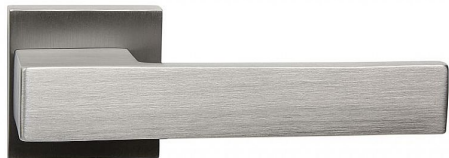

RK.C3.MONZA rozetové kování matný nikel

» DVEŘNÍ KOVÁNÍ » INTERIÉROVÉ » Rozetové hranaté

Popis

Použitý materiál vykazuje vysokou pevnost a odolnost povrchu proti opotřebení. Přesné opracování hran
Povrchová úprava: nikel broušený matný (NIBMAT) Balení vč. spodních rozet (WC), spojovacího materiálu a vrtacích šablon WC balení obsahuje čtyřhran o velikosti 6 x 6 mm a redukci 6/8 mm Hmotnost: 0,98 kg

Značka

RICHTER

Kód produktu

MP05203-0050

Zamakové kování na čtvercových rozetách s vratnou pružinou klik

Dostupnost sklad SEZAM :

u dodavatele

Dostupné sklad dodavatele: