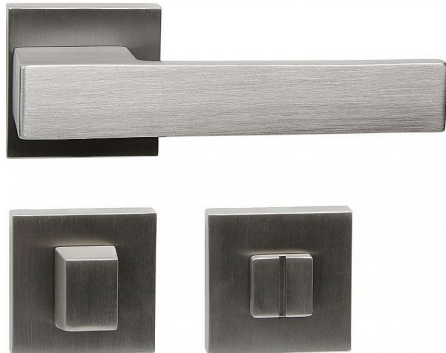

RK.C3.Monza.WC.NIBMAT

» DVEŘNÍ KOVÁNÍ » INTERIÉROVÉ » Rozetové hranaté

Popis

Použitý materiál vykazuje vysokou pevnost a odolnost povrchu proti opotřebení.

Přesné opracování hran

Povrchová úprava: nikel broušený matný (NIBMAT)

Balení vč. spodních rozet (WC), spojovacího materiálu a vrtacích šablon

WC balení obsahuje čtyřhran o velikosti 6 x 6 mm a redukci 6/8 mm

Hmotnost: 0,98 kg

Dodavatelské číslo	0308-32475
Značka	RICHTER
Kód produktu	05203-0060
Balení	1 ks

Zamakové kování na čtvercových rozetách s vratnou pružinou klik

Dostupnost na hlavním skladě: skladem u dodavatele

Parametry

Značka	RICHTER
Barva	Satén nikel, stříbrná