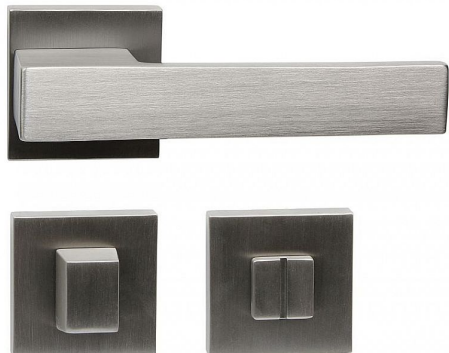

RK.C3.Monza.WC.NIBMAT

» DVEŘNÍ KOVÁNÍ » INTERIÉROVÉ » Rozetové hranaté

Popis

Použitý materiál vykazuje vysokou pevnost a odolnost povrchu proti opotřebení. Přesné opracování hran
Povrchová úprava: nikl broušený matný (NIBMAT) Balení vč. spodních rozet (WC), spojovacího materiálu a vrtacích šablon WC balení obsahuje čtyřhran o velikosti 6 x 6 mm a redukci 6/8 mm Hmotnost: 0,98 kg

| | |
|--------------------|------------|
| Dodavatelské číslo | 0308-32475 |
| Značka | RICHTER |
| Kód produktu | 05203-0060 |
| Balení | 1 Ks |

Zamakové kování na čtvercových rozetách s vratnou pružinou klik

Dostupnost sklad SEZAM : u dodavatele
Dostupné sklad dodavatele: sklad dodavatele

Parametry

| | |
|--------|----------------------|
| Značka | RICHTER |
| Barva | Satén nikl, stříbrná |