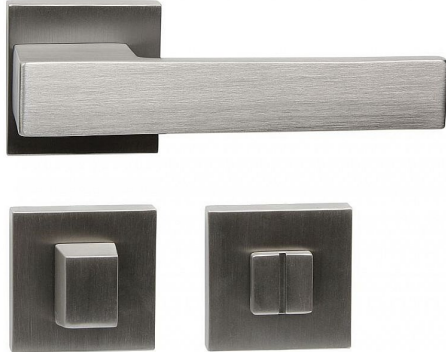

# RK.C3.Monza.WC.NIBMAT

» DVEŘNÍ KOVÁNÍ » INTERIÉROVÉ » Rozetové hranaté

## Popis

Použitý materiál vykazuje vysokou pevnost a odolnost povrchu proti opotřebení.

Přesné opracování hran

Povrchová úprava: nikl broušený matný (NIBMAT)

Balení vč. spodních rozet (WC), spojovacího materiálu a vrtacích šablon

WC balení obsahuje čtyřhran o velikosti 6 x 6 mm a redukci 6/8 mm

Hmotnost: 0,98 kg

Dodavatelské číslo	0308-32475
Značka	RICHTER
Kód produktu	05203-0060
Balení	1 ks

Zamakové kování na čtvercových rozetách s vratnou pružinou klik

## Parametry

Značka	RICHTER
Barva	Satén nikl, stříbrná