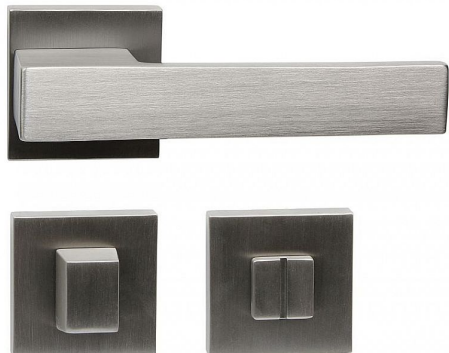

RK.C3.Monza.WC.NIBMAT

» DVEŘNÍ KOVÁNÍ » INTERIÉROVÉ » Rozetové hranaté

Popis

Použitý materiál vykazuje vysokou pevnost a odolnost povrchu proti opotřebení. Přesné opracování hran
Povrchová úprava: nikl broušený matný (NIBMAT) Balení vč. spodních rozet (WC), spojovacího materiálu a vrtacích šablon WC balení obsahuje čtyřhran o velikosti 6 x 6 mm a redukci 6/8 mm Hmotnost: 0,98 kg

Dodavatelské číslo	0308-32475
Značka	RICHTER
Kód produktu	05203-0060
Balení	1 Ks

Zamakové kování na čtvercových rozetách s vratnou pružinou klik

Dostupnost sklad SEZAM : u dodavatele
Dostupné sklad dodavatele: sklad dodavatele

Parametry

Značka	RICHTER
Barva	Satén nikl, stříbrná