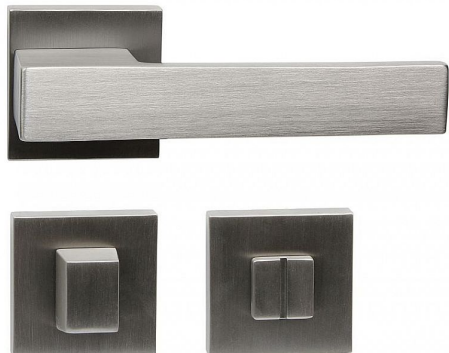

# RK.C3.Monza.WC.NIBMAT

» DVEŘNÍ KOVÁNÍ » INTERIÉROVÉ » Rozetové hranaté

## Popis

Použitý materiál vykazuje vysokou pevnost a odolnost povrchu proti opotřebení. Přesné opracování hran  
Povrchová úprava: nikel broušený matný (NIBMAT) Balení vč. spodních rozet (WC), spojovacího materiálu a vrtacích šablon WC balení obsahuje čtyřhran o velikosti 6 x 6 mm a redukci 6/8 mm Hmotnost: 0,98 kg

Dodavatelské číslo	0308-32475
Značka	RICHTER
Kód produktu	05203-0060
Balení	1 Ks

Zamakové kování na čtvercových rozetách s vratnou pružinou klik

Dostupnost sklad SEZAM : u dodavatele  
Dostupné sklad dodavatele: sklad dodavatele

## Parametry

Značka	RICHTER
Barva	Satén nikel, stříbrná