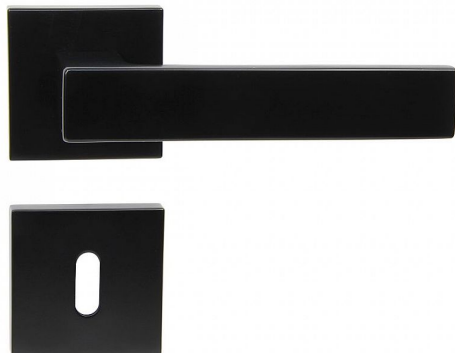

RK.C3.TORINO BB černá

» DVEŘNÍ KOVÁNÍ » INTERIÉROVÉ » Rozetové hranaté

Popis

Použitý materiál vykazuje vysokou pevnost a odolnost povrchu proti opotřebení. Přesné opracování hran. Povrchová úprava: černá (CE) Balení vč. spodních rozet (BB, PZ, WC), spojovacího materiálu a vrtacích šablon. WC balení obsahuje čtyřhran o velikosti 6 x 6 mm a redukci 6/8 mm. Ocelová konstrukce rozety v systému FIX IN - pevné sešroubování klik a rozet skrz dveře. Vystupující matice a vodící unašeče šroubů, zabraňují potočení rozet.

Dodavatelské číslo	0308-34257
Značka	RICHTER
Kód produktu	05203-0070
Balení	1 Ks

Zamakové kování na čtvercových rozetách s vratnou pružinou klik

Dostupnost sklad SEZAM : u dodavatele
Dostupné sklad dodavatele: sklad dodavatele

Parametry

Značka	RICHTER
Barva	Černá