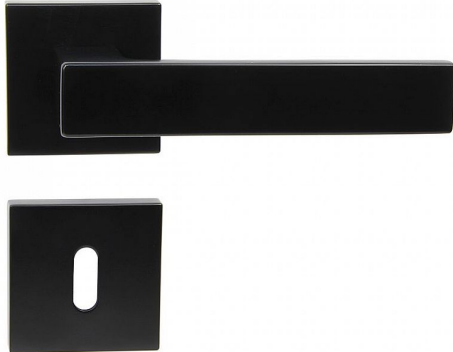

# RK.C3.TORINO BB cerne

» DVEŘNÍ KOVÁNÍ » INTERIÉROVÉ » Rozetové hranaté

## Popis

Použitý materiál vykazuje vysokou pevnost a odolnost povrchu proti opotřebení.

Přesné opracování hran.

Povrchová úprava: černá (CE)

Balení vč. spodních rozet (BB, PZ, WC), spojovacího materiálu a vrtacích šablon. WC balení obsahuje čtyřhran o velikosti 6 x 6 mm a redukci 6/8 mm.

Ocelová konstrukce rozety v systému FIX IN - pevné sešroubování klik a rozet skrz dveře.

Vystupující matice a vodící unašeče šroubů, zabraňují potočení rozet.

Dodavatelské číslo	0308-34257
Značka	RICHTER
Kód produktu	05203-0070
Balení	1 ks

## Parametry

Značka	RICHTER
Barva	Černá