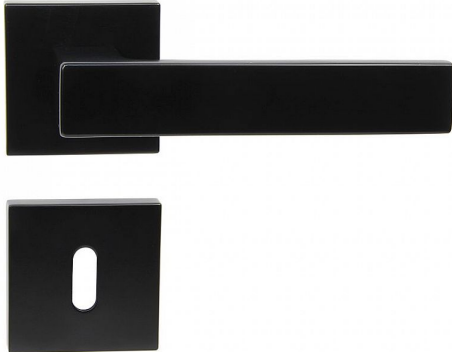

RK.C3.TORINO BB cerne

» DVEŘNÍ KOVÁNÍ » INTERIÉROVÉ » Rozetové hranaté

Popis

Použitý materiál vykazuje vysokou pevnost a odolnost povrchu proti opotřebení.

Přesné opracování hran.

Povrchová úprava: černá (CE)

Balení vč. spodních rozet (BB, PZ, WC), spojovacího materiálu a vrtacích šablon. WC balení obsahuje čtyřhran o velikosti 6 x 6 mm a redukci 6/8 mm.

Ocelová konstrukce rozety v systému FIX IN - pevné sešroubování klik a rozet skrz dveře.

Vystupující matice a vodící unašeče šroubů, zabraňují potočení rozet.

Dodavatelské číslo	0308-34257
Značka	RICHTER
Kód produktu	05203-0070
Balení	1 ks

Zamakové kování na čtvercových rozetách s vratnou pružinou klik

Dostupnost na hlavním skladě: skladem u dodavatele

Parametry

Značka	RICHTER
Barva	Černá