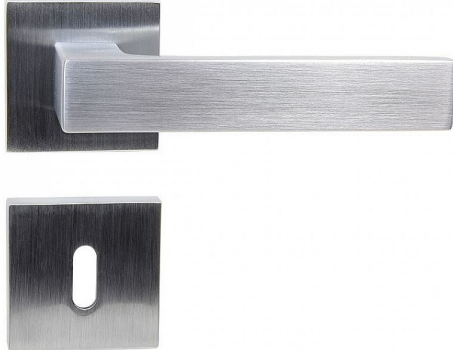

RK.C3.TORINO BB ch/mat

» DVEŘNÍ KOVÁNÍ » INTERIÉROVÉ » Rozetové hranaté

Popis

Použitý materiál vykazuje vysokou pevnost a odolnost povrchu proti opotřebení.

Přesné opracování hran.

Povrchová úprava: chrom matný (CHMAT)

Balení vč. spodních rozet (BB, PZ, WC), spojovacího materiálu a vrtacích šablon. WC balení obsahuje čtyřhran o velikosti 6 x 6 mm a redukci 6/8 mm.

Ocelová konstrukce rozety v systému FIX IN - pevné sešroubování klik a rozet skrz dveře.

Vystupující matice a vodící unašeče šroubů, zabraňují potočení rozet.

Dodavatelské číslo	0308-34226
Značka	RICHTER
Kód produktu	05203-0090
Balení	1 ks

Zamakové kování na čtvercových rozetách s vratnou pružinou klik

Dostupnost na hlavním skladě: skladem u dodavatele

Parametry

Značka	RICHTER
Barva	Satén chrom, F1 hliník