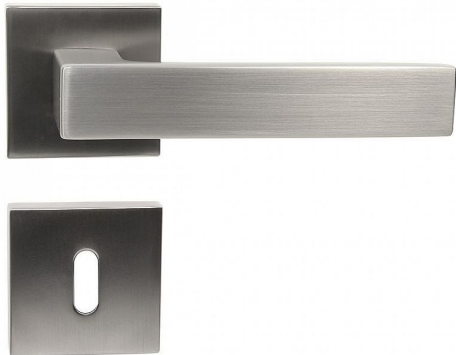

RK.C3.TORINO BB NI-MAT

» DVEŘNÍ KOVÁNÍ » INTERIÉROVÉ » Rozetové hranaté

Popis

Použitý materiál vykazuje vysokou pevnost a odolnost povrchu proti opotřebení

Přesné opracování hran

Povrchová úprava: nikl matný broušený (NIMAT)

Balení vč. spodních rozet (BB, PZ, WC), spojovacího

materiálu a vrtacích šablon. WC balení obsahuje

čtyřhran o velikosti 6 x 6 mm a redukci 6/8 mm

Ocelová konstrukce rozety v systému FIX IN - pevné

sešroubování klik a rozet skrz dveře

Vystupující matice a vodící unašeče šroubů, zabraňují potočení rozet

Dodavatelské číslo 0308-34196

Značka RICHTER

Kód produktu 05203-0101

Balení 1 ks

Zamakové kování na čtvercových rozetách s vratnou pružinou klik

Dostupnost na hlavním skladě: skladem u dodavatele

Parametry

Značka RICHTER

Barva Satén nikl, stříbrná