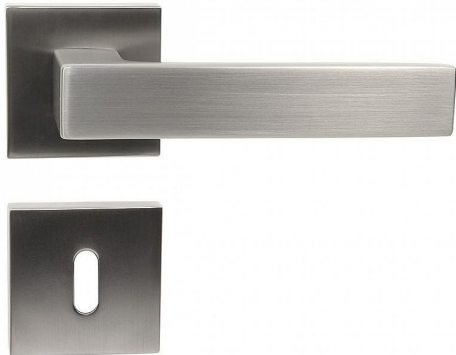

RK.C3.TORINO BB NI-MAT

» DVEŘNÍ KOVÁNÍ » INTERIÉROVÉ » Rozetové hranaté

Popis

Použitý materiál vykazuje vysokou pevnost a odolnost povrchu proti opotřebení

Přesné opracování hran

Povrchová úprava: nikel matný broušený (NIMAT)

Balení vč. spodních rozet (BB, PZ, WC), spojovacího

materiálu a vrtacích šablon. WC balení obsahuje

čtyřhran o velikosti 6 x 6 mm a redukci 6/8 mm

Ocelová konstrukce rozety v systému FIX IN - pevné

sešroubování klik a rozet skrz dveře

Vystupující matice a vodící unašeče šroubů, zabraňují potočení rozet

Dodavatelské číslo 0308-34196

Značka RICHTER

Kód produktu 05203-0101

Balení 1 ks

Zamakové kování na čtvercových rozetách s vratnou pružinou klik

Dostupnost na hlavním skladě: skladem u dodavatele

Parametry

Značka RICHTER

Barva Satén nikel, stříbrná