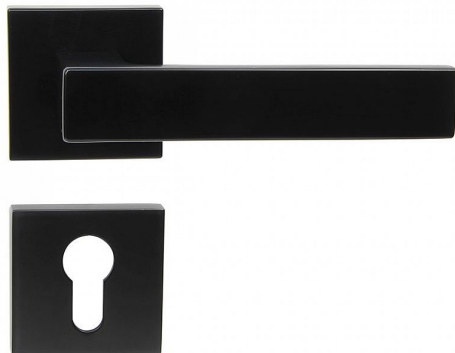

RK.C3.TORINO PZ černá

» DVEŘNÍ KOVÁNÍ » INTERIÉROVÉ » Rozetové hranaté

Popis

Použitý materiál vykazuje vysokou pevnost a odolnost povrchu proti opotřebení. Přesné opracování hran. Povrchová úprava: černá (CE) Balení vč. spodních rozet (BB, PZ, WC), spojovacího materiálu a vrtacích šablon. WC balení obsahuje čtyřhran o velikosti 6 x 6 mm a redukci 6/8 mm. Ocelová konstrukce rozety v systému FIX IN - pevné sešroubování klik a rozet skrz dveře. Vystupující matice a vodící unašeče šroubů, zabraňují potočení rozet.

Dodavatelské číslo	0308-34264
Značka	RICHTER
Kód produktu	05203-0071
Balení	1 Ks

Zamakové kování na čtvercových rozetách s vratnou pružinou klik

Dostupnost sklad SEZAM : u dodavatele
Dostupné sklad dodavatele: sklad dodavatele

Parametry

Značka	RICHTER
Barva	Černá