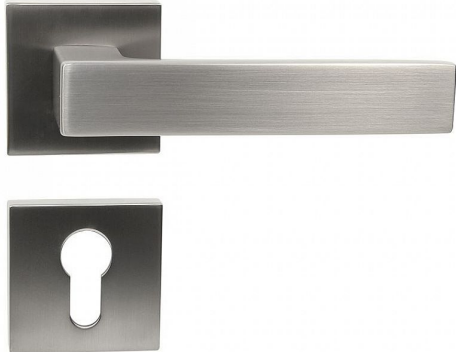

# RK.C3.TORINO PZ NI-MAT

» DVEŘNÍ KOVÁNÍ » INTERIÉROVÉ » Rozetové hranaté

## Popis

Použitý materiál vykazuje vysokou pevnost a odolnost povrchu proti opotřebení

Přesné opracování hran

Povrchová úprava: nikel matný broušený (NIMAT)

Balení vč. spodních rozet (BB, PZ, WC), spojovacího

materiálu a vrtacích šablon. WC balení obsahuje

čtyřhran o velikosti 6 x 6 mm a redukci 6/8 mm

Ocelová konstrukce rozety v systému FIX IN - pevné

sešroubování klik a rozet skrz dveře

Vystupující matice a vodící unašeče šroubů, zabraňují potočení rozet

Dodavatelské číslo	0308-34202
Značka	RICHTER
Kód produktu	05203-0102
Balení	1 ks

Zamakové kování na čtvercových rozetách s vratnou pružinou klik

Dostupnost na hlavním skladě: skladem u dodavatele