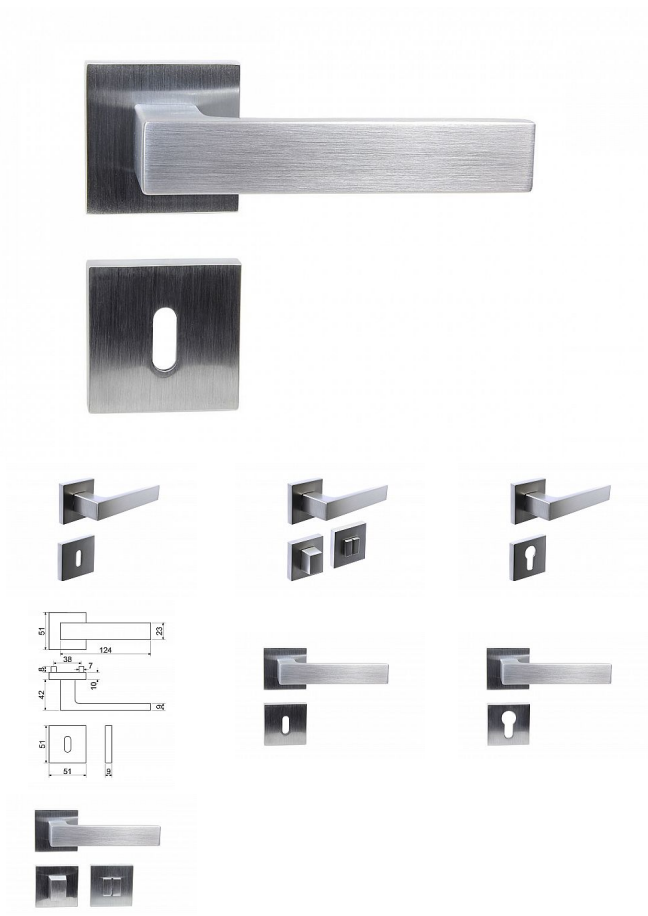

RK.C3.TORINO rozetové kování broušený chrom

» DVEŘNÍ KOVÁNÍ » INTERIÉROVÉ » Rozetové hranaté

Značka

RICHTER

Kód produktu

MP05203-0090

Balení

0 ks

Zamakové kování na čtvercových rozetách s vratnou pružinou klik

Dostupnost na hlavním skladě:

skladem u dodavatele

Popis

Použitý materiál vykazuje vysokou pevnost a odolnost povrchu proti opotřebení.

Přesné opracování hran.

Povrchová úprava: chrom matný (CHMAT)

Balení vč. spodních rozet (BB, PZ, WC), spojovacího materiálu a vrtacích šablon. WC balení obsahuje čtyřhran o velikosti 6 x 6 mm a redukci 6/8 mm.

Ocelová konstrukce rozety v systému FIX IN - pevné sešroubování klik a rozet skrz dveře.

Vystupující matice a vodící unašeče šroubů, zabraňují potočení rozet.

Parametry

Značka

RICHTER