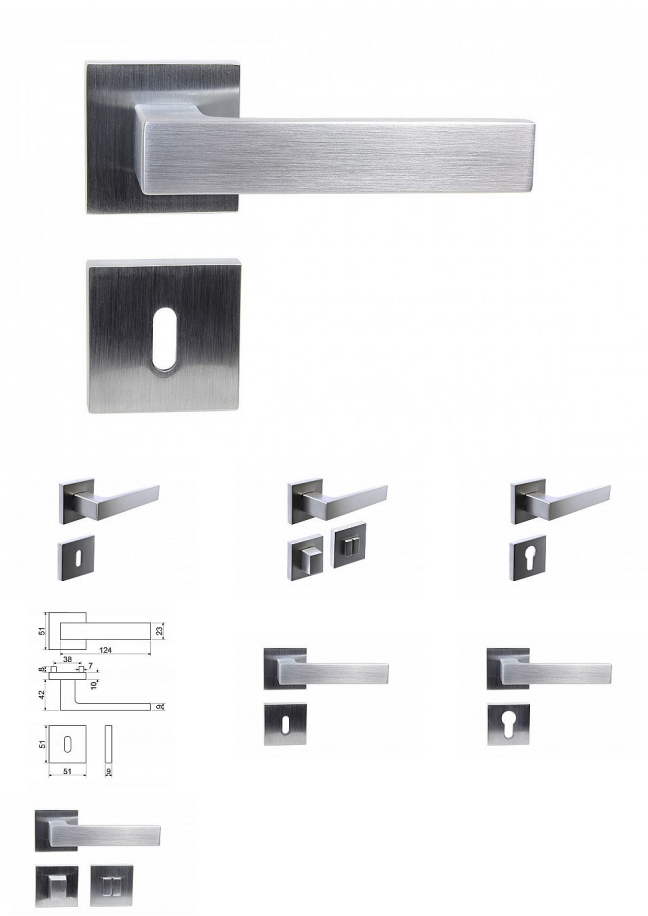

RK.C3.TORINO rozetové kování broušený chrom

» DVEŘNÍ KOVÁNÍ » INTERIÉROVÉ » Rozetové hranaté

Popis

Použitý materiál vykazuje vysokou pevnost a odolnost povrchu proti opotřebení.

Přesné opracování hran.

Povrchová úprava: chrom matný (CHMAT)

Balení vč. spodních rozet (BB, PZ, WC), spojovacího materiálu a vrtacích šablon. WC balení obsahuje čtyřhran o velikosti 6 x 6 mm a redukci 6/8 mm.

Ocelová konstrukce rozety v systému FIX IN - pevné sešroubování klik a rozet skrz dveře.

Vystupující matice a vodící unašeče šroubů, zabraňují potočení rozet.

Značka

RICHTER

Kód produktu

MP05203-0090

Balení

0 ks

Zamakové kování na čtvercových rozetách s vratnou pružinou klik