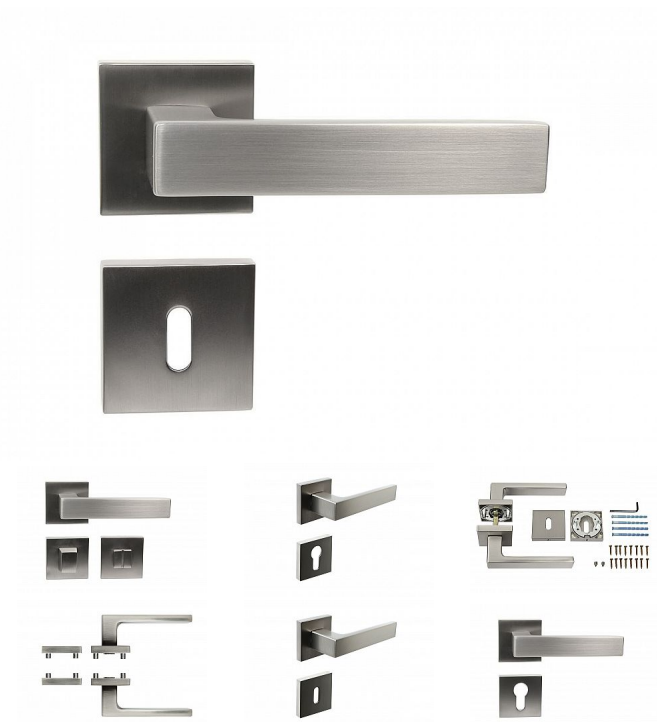

# RK.C3.TORINO rozetové kování matný nikl

» DVEŘNÍ KOVÁNÍ » INTERIÉROVÉ » Rozetové hranaté

## Popis

Použitý materiál vykazuje vysokou pevnost a odolnost povrchu proti opotřebení

Přesné opracování hran

Povrchová úprava: nikl matný broušený (NIMAT)

Balení vč. spodních rozet (BB, PZ, WC), spojovacího materiálu a vrtacích šablon. WC balení obsahuje čtyřhran o velikosti 6 x 6 mm a redukci 6/8 mm

Ocelová konstrukce rozety v systému FIX IN - pevné sešroubování klik a rozet skrz dveře

Vystupující matice a vodící unašeče šroubů, zabraňují potočení rozet

Značka

RICHTER

Kód produktu

MP05203-0101

Balení

0 ks

Zamakové kování na čtvercových rozetách s vratnou pružinou klik

Dostupnost na hlavním skladě:

skladem u dodavatele