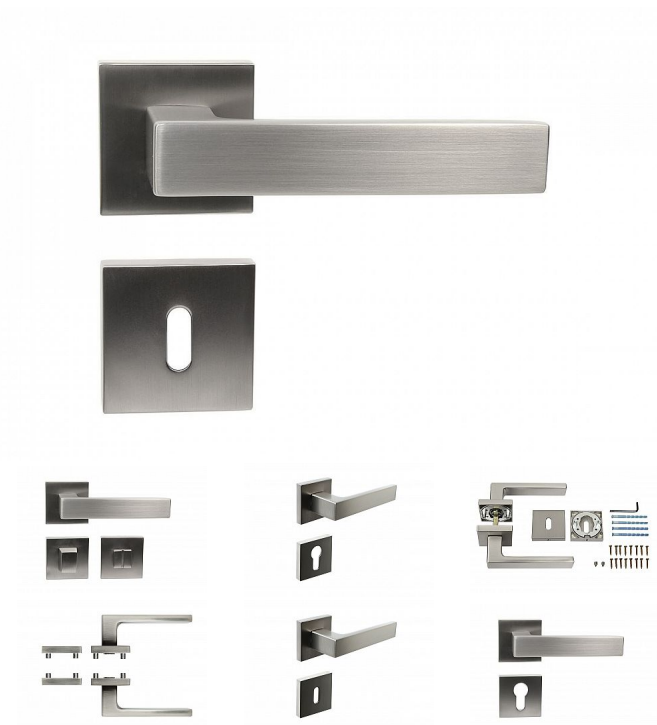

# RK.C3.TORINO rozetové kování matný nikel

» DVEŘNÍ KOVÁNÍ » INTERIÉROVÉ » Rozetové hranaté

## Popis

Použitý materiál vykazuje vysokou pevnost a odolnost povrchu proti opotřebení

Přesné opracování hran

Povrchová úprava: nikel matný broušený (NIMAT)

Balení vč. spodních rozet (BB, PZ, WC), spojovacího materiálu a vrtacích šablon. WC balení obsahuje čtyřhran o velikosti 6 x 6 mm a redukci 6/8 mm

Ocelová konstrukce rozety v systému FIX IN - pevné sešroubování klik a rozet skrz dveře

Vystupující matice a vodící unašeče šroubů, zabraňují potočení rozet

Značka

RICHTER

Kód produktu

MP05203-0101

Balení

0 ks

Zamakové kování na čtvercových rozetách s vratnou pružinou klik

Dostupnost na hlavním skladě:

skladem u dodavatele