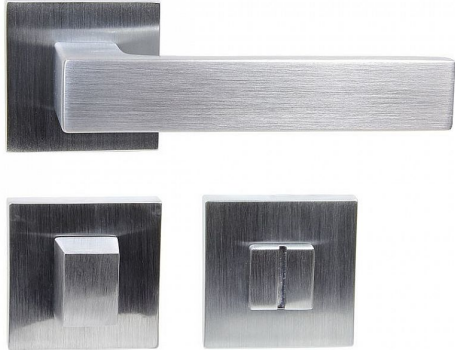

# RK.C3.TORINO WC ch/mat

» DVEŘNÍ KOVÁNÍ » INTERIÉROVÉ » Rozetové hranaté

## Popis

Použitý materiál vykazuje vysokou pevnost a odolnost povrchu proti opotřebení.

Přesné opracování hran.

Povrchová úprava: chrom matný (CHMAT)

Balení vč. spodních rozet (BB, PZ, WC), spojovacího materiálu a vrtacích šablon. WC balení obsahuje čtyřhran o velikosti 6 x 6 mm a redukci 6/8 mm.

Ocelová konstrukce rozety v systému FIX IN - pevné sešroubování klik a rozet skrz dveře.

Vystupující matice a vodící unašeče šroubů, zabraňují potočení rozet.

Dodavatelské číslo	0308-34240
Značka	RICHTER
Kód produktu	05203-0100
Balení	1 ks

## Parametry

Značka	RICHTER
Barva	Satén chrom, F1 hliník