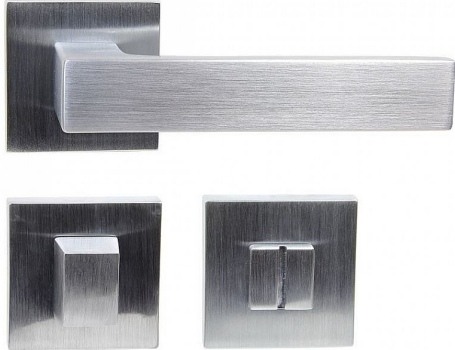

RK.C3.TORINO WC ch/mat

» DVEŘNÍ KOVÁNÍ » INTERIÉROVÉ » Rozetové hranaté

Popis

Použitý materiál vykazuje vysokou pevnost a odolnost povrchu proti opotřebení.

Přesné opracování hran.

Povrchová úprava: chrom matný (CHMAT)

Balení vč. spodních rozet (BB, PZ, WC), spojovacího materiálu a vrtacích šablon. WC balení obsahuje čtyřhran o velikosti 6 x 6 mm a redukci 6/8 mm.

Ocelová konstrukce rozety v systému FIX IN - pevné sešroubování klik a rozet skrz dveře.

Vystupující matice a vodící unašeče šroubů, zabraňují potočení rozet.

Dodavatelské číslo	0308-34240
Značka	RICHTER
Kód produktu	05203-0100
Balení	1 ks

Zamakové kování na čtvercových rozetách s vratnou pružinou klik

Dostupnost na hlavním skladě: skladem u dodavatele

Parametry

Značka	RICHTER
Barva	Satén chrom, F1 hliník