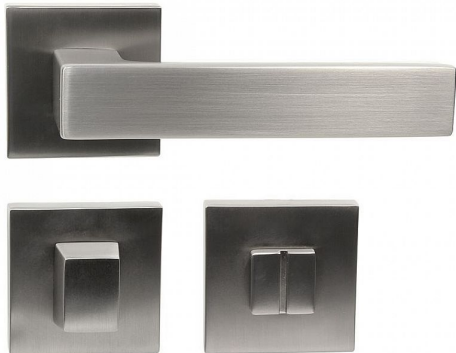

RK.C3.TORINO WC NI-MAT

» DVEŘNÍ KOVÁNÍ » INTERIÉROVÉ » Rozetové hranaté

Popis

Použitý materiál vykazuje vysokou pevnost a odolnost povrchu proti opotřebení

Přesné opracování hran

Povrchová úprava: nikl matný broušený (NIMAT)

Balení vč. spodních rozet (BB, PZ, WC), spojovacího

materiálu a vrtacích šablon. WC balení obsahuje čtyřhran o velikosti 6 x 6 mm a redukci 6/8 mm

Ocelová konstrukce rozety v systému FIX IN - pevné sešroubování klik a rozet skrz dveře

Vystupující matice a vodící unašeče šroubů, zabraňují potočení rozet

Dodavatelské číslo 0308-34219

Značka RICHTER

Kód produktu 05203-0103

Balení 1 ks

Zamakové kování na čtvercových rozetách s vratnou pružinou klik

Dostupnost na hlavním skladě: skladem u dodavatele

Parametry

Značka RICHTER

Barva Satén nikl, stříbrná