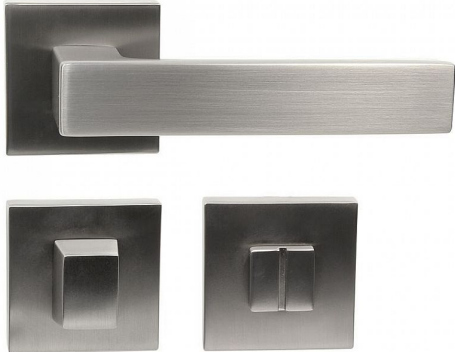

RK.C3.TORINO WC NI-MAT

» DVEŘNÍ KOVÁNÍ » INTERIÉROVÉ » Rozetové hranaté

Popis

Použitý materiál vykazuje vysokou pevnost a odolnost povrchu proti opotřebení

Přesné opracování hran

Povrchová úprava: nikel matný broušený (NIMAT)

Balení vč. spodních rozet (BB, PZ, WC), spojovacího

materiálu a vrtacích šablon. WC balení obsahuje čtyřhran o velikosti 6 x 6 mm a redukci 6/8 mm

Ocelová konstrukce rozety v systému FIX IN - pevné sešroubování klik a rozet skrz dveře

Vystupující matice a vodící unašeče šroubů, zabraňují potočení rozet

Dodavatelské číslo	0308-34219
Značka	RICHTER
Kód produktu	05203-0103
Balení	1 ks

Zamakové kování na čtvercových rozetách s vratnou pružinou klik

Dostupnost na hlavním skladě: skladem u dodavatele

Parametry

Značka	RICHTER
Barva	Satén nikel, stříbrná