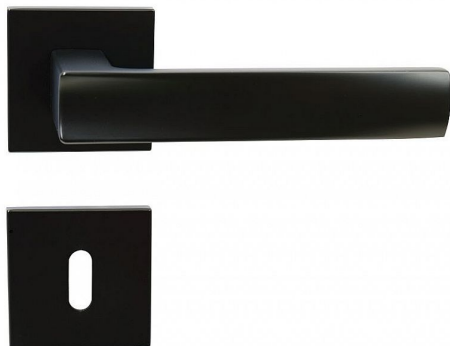

# RK.C36.BOLZANO BB ČERNÁ

» DVEŘNÍ KOVÁNÍ » INTERIÉROVÉ » Rozetové hranaté

## Popis

• Praktické 2 sady šroubů, bez nutnosti jejich zkracování pro dveře tloušťky 40 mm • Dodáváno pro tloušťku dveří 32-58 mm • Balení vč. spojovacího materiálu, vrtací šablony a návodu na montáž • V provedení WC, balení obsahuje čtyřhran o velikosti 6 x 6 mm a redukci 6/8 mm • Konstrukce rozety v systému FIX IN • Pevné sešroubování klik a rozet skrz dveře • Vystupující matice a vodící unašeče šroubů, zabraňují pootočení rozet  
Hmotnost netto: • WC - 0,70 kg Povrch: • matná černá (CE)

Dodavatelské číslo	0308-42061
Značka	RICHTER
Kód produktu	05203-0047
Balení	1 Ks

Hliníkové kování na čtvercových rozetách s vratnou pružinou klik

Dostupnost sklad SEZAM : u dodavatele  
Dostupné sklad dodavatele: sklad dodavatele

## Parametry

Značka	RICHTER
Barva	Černá