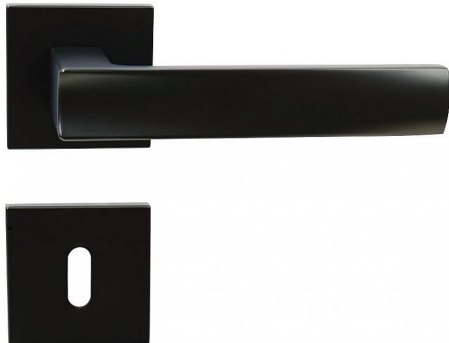

RK.C36.BOLZANO BB ČERNÁ

» DVEŘNÍ KOVÁNÍ » INTERIÉROVÉ » Rozetové hranaté

Popis

- Praktické 2 sady šroubů, bez nutnosti jejich zkracování pro dveře tloušťky 40 mm
- Dodáváno pro tloušťku dveří 32-58 mm
- Balení vč. spojovacího materiálu, vrtací šablony a návodu na montáž
- V provedení WC, balení obsahuje čtyřhran o velikosti 6 x 6 mm a redukci 6/8 mm
- Konstrukce rozety v systému FIX IN
- Pevné sešroubování klik a rozet skrz dveře
- Vystupující matice a vodící unašeče šroubů, zabraňují pootočení rozet

Hmotnost netto:

- WC - 0,70 kg

Povrch:

- matná černá (CE)

Dodavatelské číslo	0308-42061
Značka	RICHTER
Kód produktu	05203-0047
Balení	1 ks

Hliníkové kování na čtvercových rozetách s vratnou pružinou klik

Dostupnost na hlavním skladě: skladem u dodavatele

Parametry

Značka	RICHTER
Barva	Černá