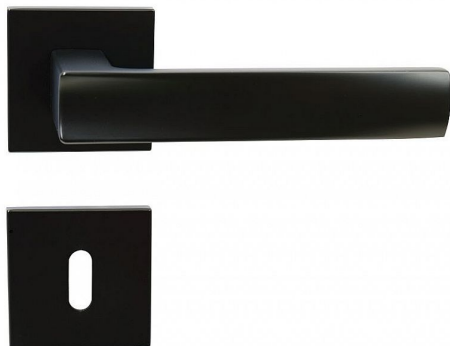

# RK.C36.BOLZANO BB ČERNÁ

» DVEŘNÍ KOVÁNÍ » INTERIÉROVÉ » Rozetové hranaté

## Popis

• Praktické 2 sady šroubů, bez nutnosti jejich zkracování pro dveře tloušťky 40 mm • Dodáváno pro tloušťku dveří 32-58 mm • Balení vč. spojovacího materiálu, vrtací šablony a návodu na montáž • V provedení WC, balení obsahuje čtyřhran o velikosti 6 x 6 mm a redukci 6/8 mm • Konstrukce rozety v systému FIX IN • Pevné sešroubování klik a rozet skrz dveře • Vystupující matice a vodící unašeče šroubů, zabraňují potočení rozet  
Hmotnost netto: • WC - 0,70 kg Povrch: • matná černá (CE)

Dodavatelské číslo	0308-42061
Značka	RICHTER
Kód produktu	05203-0047
Balení	1 Ks

Hliníkové kování na čtvercových rozetách s vratnou pružinou klik

Dostupnost sklad SEZAM : u dodavatele  
Dostupné sklad dodavatele: sklad dodavatele

## Parametry

Značka	RICHTER
Barva	Černá