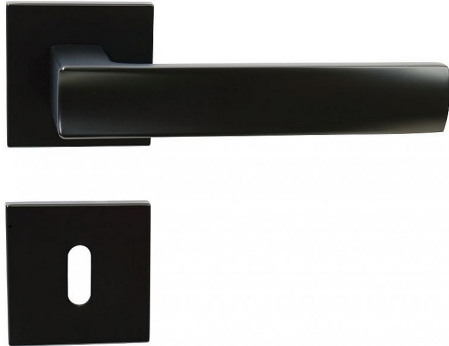

# RK.C36.BOLZANO BB ČERNÁ

» DVEŘNÍ KOVÁNÍ » INTERIÉROVÉ » Rozetové hranaté

## Popis

- Praktické 2 sady šroubů, bez nutnosti jejich zkracování pro dveře tloušťky 40 mm
- Dodáváno pro tloušťku dveří 32-58 mm
- Balení vč. spojovacího materiálu, vrtací šablony a návodu na montáž
- V provedení WC, balení obsahuje čtyřhran o velikosti 6 x 6 mm a redukci 6/8 mm
- Konstrukce rozety v systému FIX IN
- Pevné sešroubování klik a rozet skrz dveře
- Vystupující matice a vodící unašeče šroubů, zabraňují pootočení rozet

Hmotnost netto:

- WC - 0,70 kg

Povrch:

- matná černá (CE)

Dodavatelské číslo	0308-42061
Značka	RICHTER
Kód produktu	05203-0047
Balení	1 ks

Hliníkové kování na čtvercových rozetách s vratnou pružinou klik

Dostupnost na hlavním skladě: skladem u dodavatele

## Parametry

Značka	RICHTER
Barva	Černá