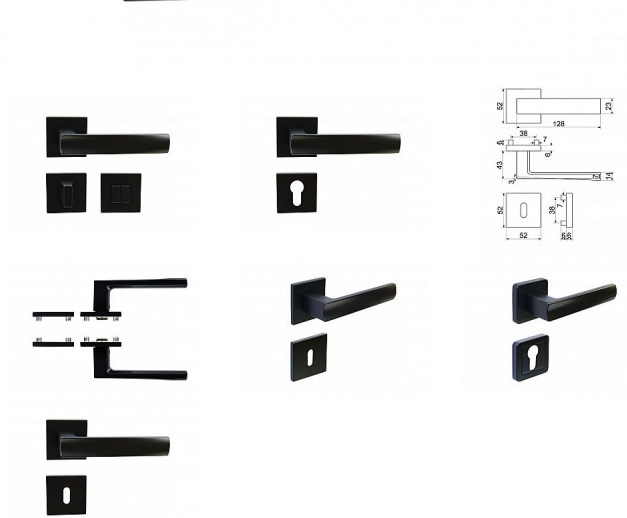

# RK.C36.BOLZANO rozetové kování černé

» DVEŘNÍ KOVÁNÍ » INTERIÉROVÉ » Rozetové hranaté

Značka

RICHTER

Kód produktu

MP05203-0047

Hliníkové kování na čtvercových rozetách s vratnou pružinou klik

Dostupnost sklad SEZAM :

## Popis

• Praktické 2 sady šroubů, bez nutnosti jejich zkracování pro dveře tloušťky 40 mm • Dodáváno pro tloušťku dveří 32-58 mm • Balení vč. spojovacího materiálu, vrtací šablony a návodu na montáž • V provedení WC, balení obsahuje čtyřhran o velikosti 6 x 6 mm a redukci 6/8 mm • Konstrukce rozety v systému FIX IN • Pevné sešroubování klik a rozet skrz dveře • Vystupující matice a vodící unašeče šroubů, zabraňují pootočení rozet  
Hmotnost netto: • WC - 0,70 kg Povrch: • matná černá (CE)