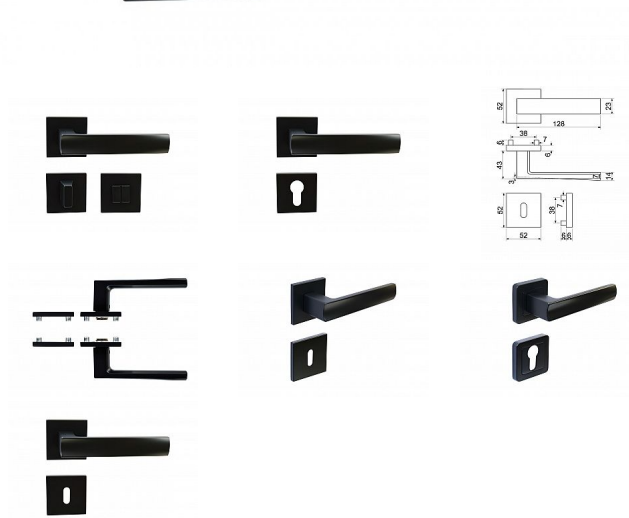

RK.C36.BOLZANO rozetové kování černé

» DVEŘNÍ KOVÁNÍ » INTERIÉROVÉ » Rozetové hranaté

Popis

- Praktické 2 sady šroubů, bez nutnosti jejich zkracování pro dveře tloušťky 40 mm
- Dodáváno pro tloušťku dveří 32-58 mm
- Balení vč. spojovacího materiálu, vrtací šablony a návodu na montáž
- V provedení WC, balení obsahuje čtyřhran o velikosti 6 x 6 mm a redukci 6/8 mm
- Konstrukce rozety v systému FIX IN
- Pevné sešroubování klik a rozet skrz dveře
- Vystupující matice a vodící unašeče šroubů, zabraňují pootočení rozet

Hmotnost netto:

- WC - 0,70 kg

Povrch:

- matná černá (CE)

Značka

RICHTER

Kód produktu

MP05203-0047

Balení

0 ks

Hliníkové kování na čtvercových rozetách s vratnou pružinou klik

Dostupnost na hlavním skladě:

skladem u dodavatele

Parametry

Značka

RICHTER