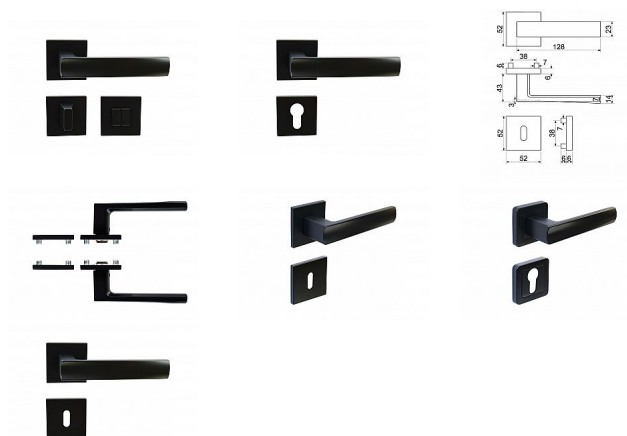

RK.C36.BOLZANO rozetové kování černé

» DVEŘNÍ KOVÁNÍ » INTERIÉROVÉ » Rozetové hranaté

Značka

RICHTER

Kód produktu

MP05203-0047

Hliníkové kování na čtvercových rozetách s vratnou pružinou klik

Dostupnost sklad SEZAM :

u dodavatele

Dostupné sklad dodavatele:

momentálně nedostupné

Popis

• Praktické 2 sady šroubů, bez nutnosti jejich zkracování pro dveře tloušťky 40 mm • Dodáváno pro tloušťku dveří 32-58 mm • Balení vč. spojovacího materiálu, vrtací šablony a návodu na montáž • V provedení WC, balení obsahuje čtyřhran o velikosti 6 x 6 mm a redukci 6/8 mm • Konstrukce rozety v systému FIX IN • Pevné sešroubování klik a rozet skrz dveře • Vystupující matice a vodící unašeče šroubů, zabraňují pootočení rozet
Hmotnost netto: • WC - 0,70 kg Povrch: • matná černá (CE)