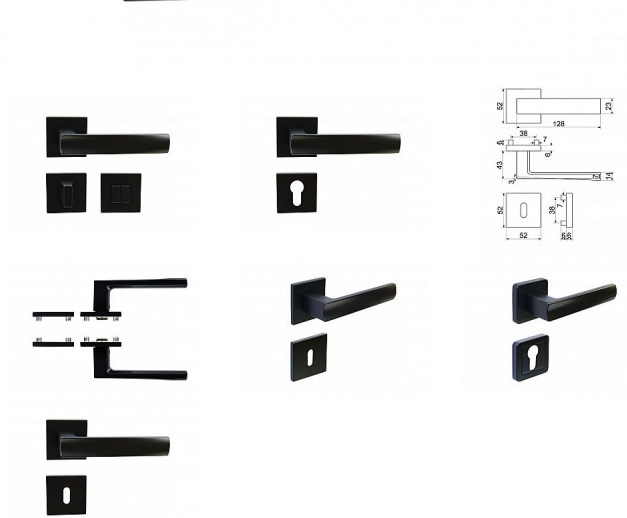

RK.C36.BOLZANO rozetové kování černé

» DVEŘNÍ KOVÁNÍ » INTERIÉROVÉ » Rozetové hranaté

Značka

RICHTER

Kód produktu

MP05203-0047

Hliníkové kování na čtvercových rozetách s vratnou pružinou klik

Dostupnost sklad SEZAM :

u dodavatele

Dostupné sklad dodavatele:

momentálně nedostupné

Popis

• Praktické 2 sady šroubů, bez nutnosti jejich zkracování pro dveře tloušťky 40 mm • Dodáváno pro tloušťku dveří 32-58 mm • Balení vč. spojovacího materiálu, vrtací šablony a návodu na montáž • V provedení WC, balení obsahuje čtyřhran o velikosti 6 x 6 mm a redukci 6/8 mm • Konstrukce rozety v systému FIX IN • Pevné sešroubování klik a rozet skrz dveře • Vystupující matice a vodící unašeče šroubů, zabraňují pootočení rozet
Hmotnost netto: • WC - 0,70 kg Povrch: • matná černá (CE)

Parametry

Značka

RICHTER