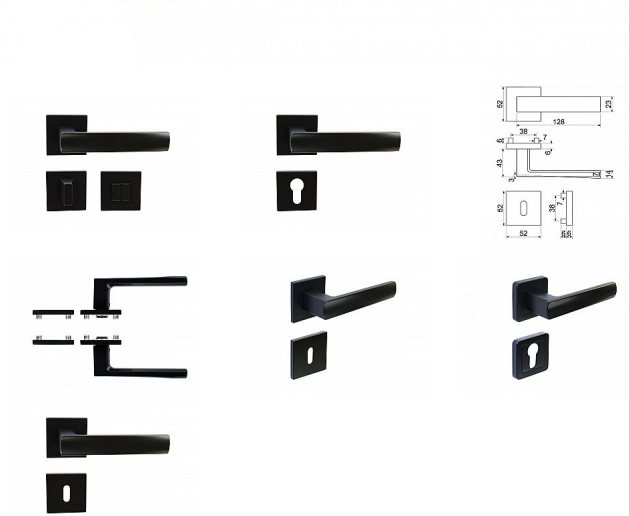

RK.C36.BOLZANO rozetové kování černé

» DVEŘNÍ KOVÁNÍ » INTERIÉROVÉ » Rozetové hranaté

Značka

RICHTER

Kód produktu

MP05203-0047

Balení

0 ks

Hliníkové kování na čtvercových rozetách s vratnou pružinou klik

Dostupnost na hlavním skladě:

skladem u dodavatele

Popis

- Praktické 2 sady šroubů, bez nutnosti jejich zkracování pro dveře tloušťky 40 mm
- Dodáváno pro tloušťku dveří 32-58 mm
- Balení vč. spojovacího materiálu, vrtací šablony a návodu na montáž
- V provedení WC, balení obsahuje čtyřhran o velikosti 6 x 6 mm a redukci 6/8 mm
- Konstrukce rozety v systému FIX IN
- Pevné sešroubování klik a rozet skrz dveře
- Vystupující matice a vodící unašeče šroubů, zabraňují pootočení rozet

Hmotnost netto:

- WC - 0,70 kg

Povrch:

- matná černá (CE)

Parametry

Značka

RICHTER