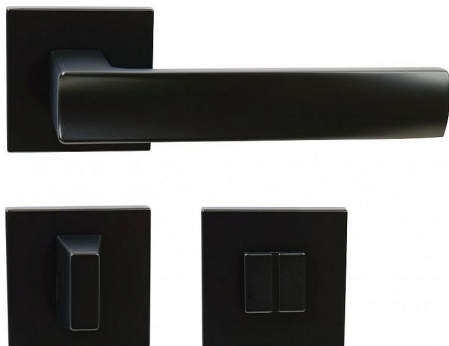

# RK.C36.BOLZANO WC ČERNÁ

» DVEŘNÍ KOVÁNÍ » INTERIÉROVÉ » Rozetové hranaté

## Popis

- Praktické 2 sady šroubů, bez nutnosti jejich zkracování pro dveře tloušťky 40 mm
- Dodáváno pro tloušťku dveří 32-58 mm
- Balení vč. spojovacího materiálu, vrtací šablony a návodu na montáž
- V provedení WC, balení obsahuje čtyřhran o velikosti 6 x 6 mm a redukci 6/8 mm
- Konstrukce rozety v systému FIX IN
- Pevné sešroubování klik a rozet skrz dveře
- Vystupující matice a vodící unašeče šroubů, zabraňují pootočení rozet

Hmotnost netto:

- WC - 0,70 kg

Povrch:

- matná černá (CE)

Dodavatelské číslo	0308-42078
Značka	RICHTER
Kód produktu	05203-0049
Balení	1 ks

Hliníkové kování na čtvercových rozetách s vratnou pružinou klik

Dostupnost na hlavním skladě: skladem u dodavatele

## Parametry

Značka	RICHTER
Barva	Černá