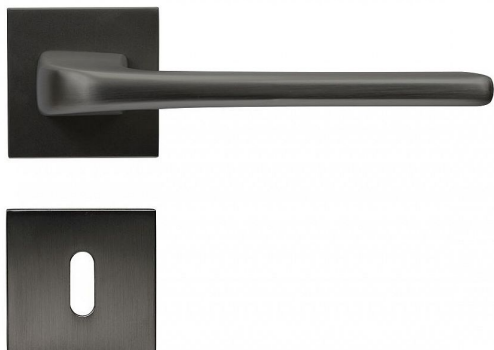

RK.C36.CORTINA.BB.ANTRACIT

» DVEŘNÍ KOVÁNÍ » INTERIÉROVÉ » Rozetové hranaté

Popis

Dodáváno pro tloušťku dveří 32 - 58 mm
Balení vč. spodních rozet (BB, PZ, WC), spojovacího materiálu, vrtací šablony a návodu na montáž
WC balení obsahuje čtyřhran o velikosti 6 x 6 mm a redukci 6/8 mm

Dodavatelské číslo	0308-41521
Značka	RICHTER
Kód produktu	05203-0118
Balení	1 ks

HLINÍKOVÉ KOVÁNÍ NA ČTVERCOVÝCH ROZETÁCH S VRATNOU PRUŽINOU KLIK

Dostupnost na hlavním skladě: skladem u dodavatele

Parametry

Značka	RICHTER
Barva	Antracit