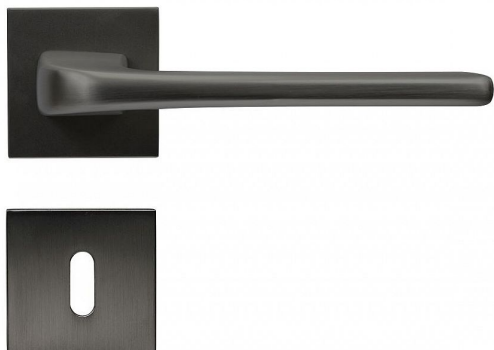

RK.C36.CORTINA.BB.ANTRACIT

» DVEŘNÍ KOVÁNÍ » INTERIÉROVÉ » Rozetové hranaté

Popis

Dodáváno pro tloušťku dveří 32 – 58 mm Balení vč. spodních rozet (BB, PZ, WC), spojovacího materiálu, vrtací šablony a návodu na montáž WC balení obsahuje čtyřhran o velikosti 6 x 6 mm a redukci 6/8 mm

Dodavatelské číslo	0308-41521
Značka	RICHTER
Kód produktu	05203-0118
Balení	1 Ks

HLINÍKOVÉ KOVÁNÍ NA ČTVERCOVÝCH ROZETÁCH S VRATNOU PRUŽINOU KLIK

Dostupnost sklad SEZAM : u dodavatele
Dostupné sklad dodavatele: sklad dodavatele

Parametry

Značka	RICHTER
Barva	Antracit