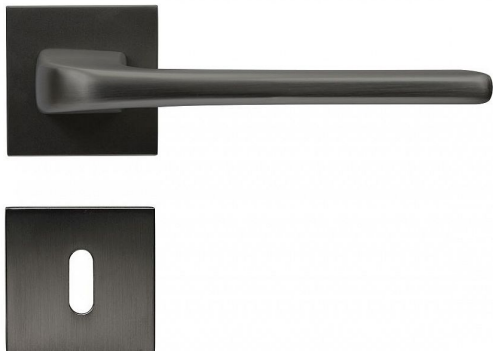

RK.C36.CORTINA.BB.ANTRACIT

» DVEŘNÍ KOVÁNÍ » INTERIÉROVÉ » Rozetové hranaté

Popis

Dodáváno pro tloušťku dveří 32 - 58 mm
Balení vč. spodních rozet (BB, PZ, WC), spojovacího materiálu, vrtací šablony a návodu na montáž
WC balení obsahuje čtyřhran o velikosti 6 x 6 mm a redukci 6/8 mm

Dodavatelské číslo	0308-41521
Značka	RICHTER
Kód produktu	05203-0118
Balení	1 ks

HLINÍKOVÉ KOVÁNÍ NA ČTVERCOVÝCH ROZETÁCH S VRATNOU PRUŽINOU KLIK

Dostupnost na hlavním skladě: skladem u dodavatele

Parametry

Značka	RICHTER
Barva	Antracit