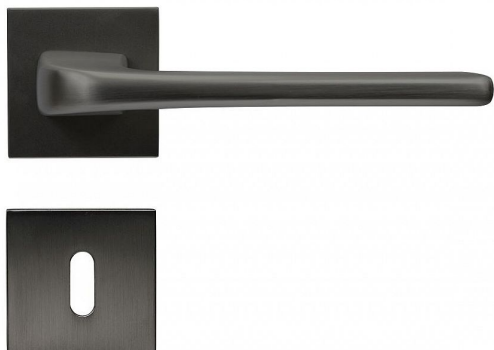

# RK.C36.CORTINA.BB.ANTRACIT

» DVEŘNÍ KOVÁNÍ » INTERIÉROVÉ » Rozetové hranaté

## Popis

Dodáváno pro tloušťku dveří 32 – 58 mm Balení vč. spodních rozet (BB, PZ, WC), spojovacího materiálu, vrtací šablony a návodu na montáž WC balení obsahuje čtyřhran o velikosti 6 x 6 mm a redukci 6/8 mm

Dodavatelské číslo	0308-41521
Značka	RICHTER
Kód produktu	05203-0118
Balení	1 Ks

HLINÍKOVÉ KOVÁNÍ NA ČTVERCOVÝCH ROZETÁCH S VRATNOU PRUŽINOU KLIK

Dostupnost sklad SEZAM : u dodavatele  
Dostupné sklad dodavatele: sklad dodavatele

## Parametry

Značka	RICHTER
Barva	Antracit